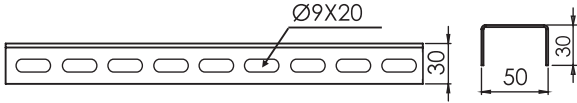

U PROFİL

Ürün Kodu	L mm	T mm	Ağırlık (kg/mt) (P.G)	Ağırlık (kg/mt) (H.D.G.)	Fiyat ₺
UP 30x50x30-15	2500	1,50	1,102	1,190	78,40
UP 30x50x30-20	2500	2,00	1,470	1,590	104,50

U TAVAN TESPİT ELEMANI

Ürün Kodu	L mm	T mm	Ağırlık (kg/mt) (P.G)	Ağırlık (kg/mt) (H.D.G.)	Fiyat ₺
UPT 50	500	2,00	-	1,00	97,30
UPT 100	1000	2,00	-	1,830	168,80
UPG-1	75	2,00	0,260	0,281	29,00

KAYNAKLI DUVAR KONSOLLARI