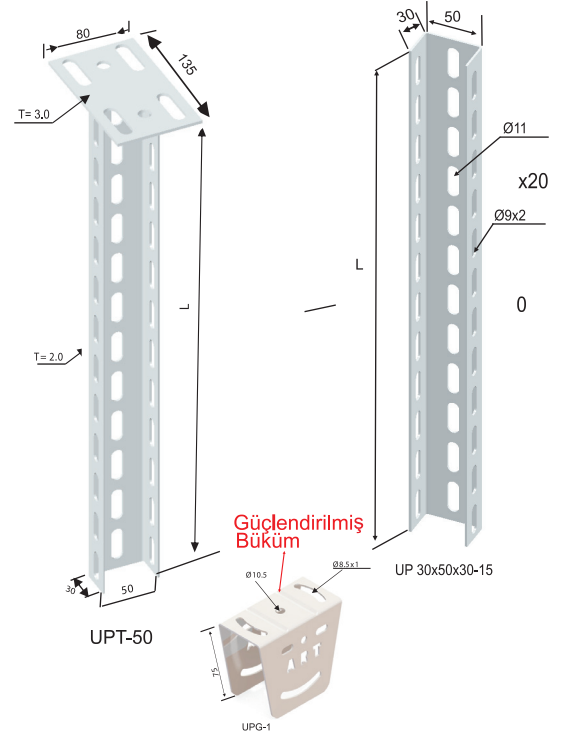

U PROFİL

Ürün Kodu	L mm	T mm	Ağırlık (kg/mt) (P.G)	Ağırlık (kg/mt) (H.D.G.)	Fiyat ₺
UP 30x50x30-15	2500	1,50	1,102	1,190	78,40
UP 30x50x30-20	2500	2,00	1,470	1,590	104,50

U TAVAN TESPİT ELEMANI

Ürün Kodu	L mm	T mm	Ağırlık (kg/mt) (P.G)	Ağırlık (kg/mt) (H.D.G.)	Fiyat ₺
UPT 50	500	2,00	-	1,00	97,30
UPT 100	1000	2,00	-	1,830	168,80
UPG-1	75	2,00	0,260	0,281	29,00

KAYNAKLI DUVAR KONSOLLARI