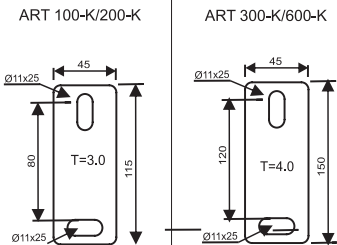

Ürün Kodu	L mm	T mm	Ağırlık (kg/mt) (P.G)	Ağırlık (kg/mt) (H.D.G.)	Fiyat ₺
TK 050	55	1,50	0,075	0,125	8,90
TK 100	105	1,50	0,095	0,160	11,55
TK 120	125	1,50	0,105	0,125	9,85
TK 200	205	2,00	0,145	0,240	16,80