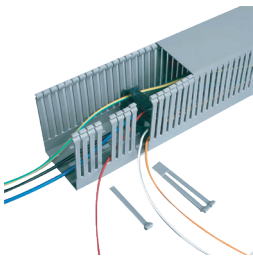

Yapışkanlı Kablo Kanalları

Ürün Adı	Ürün Kodu	Ambalaj Ad.	Fiyat ₺
12X12 YAPIŞKANLI KABLO KANALI	340571	320	5,14
15X10 YAPIŞKANLI KABLO KANALI	340572	300	6,10
16X16 YAPIŞKANLI KABLO KANALI	340573	180	6,61
20X10 YAPIŞKANLI KABLO KANALI	340574	240	7,85
25X16 YAPIŞKANLI KABLO KANALI	340575	154	10,45
25X25 YAPIŞKANLI KABLO KANALI	340576	96	12,35
40X16 YAPIŞKANLI KABLO KANALI	340580	84	17,80
40X25 YAPIŞKANLI KABLO KANALI	340581	80	18,85
40X40 YAPIŞKANLI KABLO KANALI	340582	72	21,80

Kablo Kanalları

12X12 KABLO KANALI	340546	320	4,40
15X10 KABLO KANALI	340547	300	5,20
16X16 KABLO KANALI	340548	180	5,82
25X16 KABLO KANALI	340550	154	8,60
25X25 KABLO KANALI	340551	96	9,50
40X16 KABLO KANALI	340555	84	15,50
40X25 KABLO KANALI	340557	80	15,00
40X40 KABLO KANALI	340559	72	18,30
60X40 KABLO KANALI	340561	48	38,00
60X60 KABLO KANALI	340562	40	49,40
80X40 KABLO KANALI	340563	36	53,50
80X60 KABLO KANALI	340564	32	48,40
100X40 KABLO KANALI	340565	28	55,70
100X60 KABLO KANALI	340566	24	66,95
50X12 BALIK SIRTI KANAL	340569	60	31,80
75X20 BALIK SIRTI KANAL	340570	60	53,70
90X20 BALIK SIRTI	348198	20	34,75
50X12 BALIK SIRTI YAPIŞKANLI	348199	60	34,40
75X20 BALIK SIRTI YAPIŞKANLI	348200	60	57,60
90X20 BALIK SIRTI YAPIŞKANLI	348201	20	86,00

Sistem Kanalları

100X50 İÇTEN KAPAKLI SİSTEM KANALI	340596	20	72,00
100X35 İÇTEN KAPAKLI SİSTEM KANALI	340597	24	84,20
KANAL ARA BÖLME	340598	120	12,20

P. Tipi Delikli Kablo Kanalları

25X25 P. TİPİ DELİKLİ KABLO KANALI	GRI-MAVİ	340583	100	28,35
25X40 P. TİPİ DELİKLİ KABLO KANALI	GRI-MAVİ	340584	80	34,50
40X40 P. TİPİ DELİKLİ KABLO KANALI	GRI-MAVİ	340585	72	48,65
40X60 P. TİPİ DELİKLİ KABLO KANALI	GRI-MAVİ	340586	48	62,80
60X60 P. TİPİ DELİKLİ KABLO KANALI	GRI-MAVİ	340588	32	85,70
25X25 P. TİPİ DELİKLİ KABLO KANALI	Yapışkanlı	340590	100	29,65
25X40 P. TİPİ DELİKLİ KABLO KANALI	Yapışkanlı	340591	80	35,80
40X40 P. TİPİ DELİKLİ KABLO KANALI	Yapışkanlı	340592	72	50,80
40X60 P. TİPİ DELİKLİ KABLO KANALI	Yapışkanlı	340593	48	65,00
60X60 P. TİPİ DELİKLİ KABLO KANALI	Yapışkanlı	340595	32	89,20