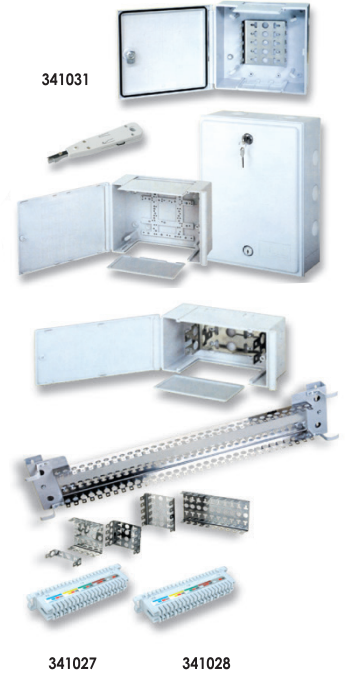

Telefon Dağıtım Kutuları (Kroneli Tip Eko)

Ürün Adı	Ürün Kodu	Ambalaj Ad.	Koli Adedi	Fiyat ₺
10'LÜ TELEFON DAĞ. KUTUSU ÇATILI (PTT TİPİ)	341016	1	100	67,60
20'Lİ TELEFON DAĞ. KUTUSU ÇATILI (PTT TİPİ)	341017	1	100	76,40
30'LU TELEFON DAĞ. KUTUSU ÇATILI (PTT TİPİ)	341018	1	50	108,70
40'Lİ TELEFON DAĞ. KUTUSU ÇATILI (PTT TİPİ)	341019	1	50	117,50
50'Lİ TELEFON DAĞ. KUTUSU ÇATILI (PTT TİPİ)	341022	1	30	126,30
100'LÜ TELEFON DAĞ. KUTUSU ÇATILI (PTT TİPİ)	341023	1	20	202,70
KESMELİ MODÜL	341027	20	400	56,00
KESMESİZ MODÜL	341028	20	400	32,70
İRTİBATLAMA ALETİ	341031	1	10	93,50
1 MODÜL İÇİN ÇATI	341029	1	100	5,00
2 MODÜL İÇİN ÇATI	342148	1	100	10,00
3 MODÜL İÇİN ÇATI	342149	1	50	15,00
4 MODÜL İÇİN ÇATI	342150	1	50	20,00
5 MODÜL İÇİN ÇATI	342151	1	50	25,00
10 MODÜL İÇİN ÇATI	342155	1	50	50,00