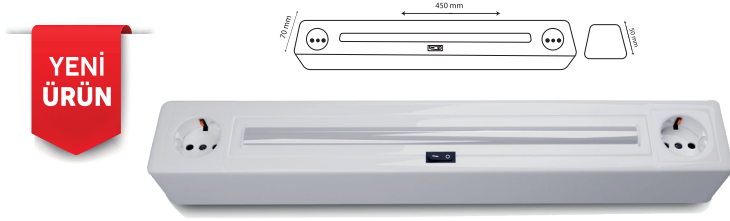

**YENİ
ÜRÜN**

Ürün Adı	TEZGAH ALTI ARMATÜR 8 W
Ürün Kodu	348590
Ambalaj Ad.	1
Koli Adedi	20
Fiyat ₺	?

Sensör ve Aksesuarlar