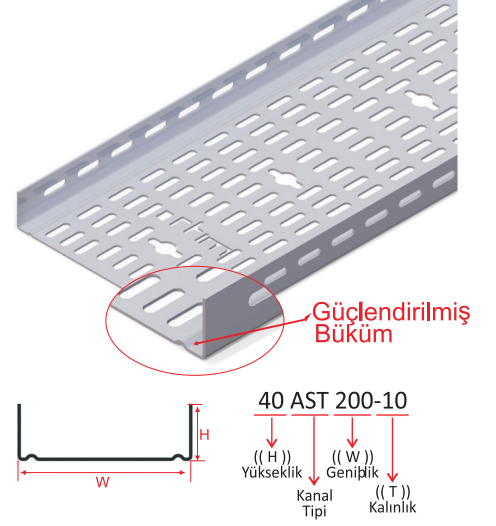

H:40 Standart Tip Kablo Kanalları

Ürün Kodu	H mm	W mm	T mm	Ağırlık (kg/mt) (P.G)	Ağırlık (kg/mt) (H.D.G.)	Fiyat ₺
40 AST050-08	40	50	0,80	0,67	-	49,60
40 AST100-08	40	100	0,80	0,910	1,003	69,55
40 AST160-10	40	160	1,00	1,798	1,980	116,90
40 AST200-10	40	200	1,00	1,740	1,916	136,90
40 AST300-10	40	300	1,00	2,336	2,573	186,90
40 AST300-15	40	300	1,50	3,508	3,861	280,30
40 AST300-20	40	300	2,00	4,675	5,145	336,30
40 AST400-15	40	400	1,50	4,405	4,846	355,20
40 AST400-20	40	400	2,00	5,870	6,458	426,30
40 AST500-15	40	500	1,50	5,307	5,841	430,10
40 AST500-20	40	500	2,00	7,076	7,786	516,20
40 AST600-15	40	600	1,50	6,203	6,826	278,00
40 AST600-20	40	600	2,00	8,271	9,099	606,00