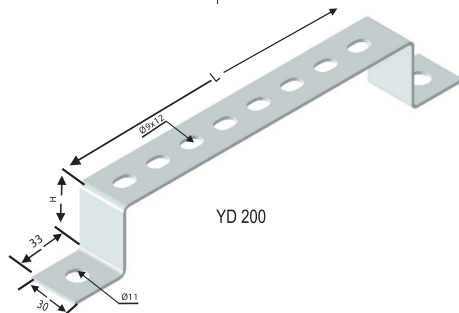

YERE DUVARA TESPİT ELEMANI

Ürün Kodu	L mm	T mm	H mm	Ağırlık (kg/mt) (P.G)	Ağırlık (kg/mt) (H.D.G.)	Fiyat ₺
YD 100	100	2,00	40	0,165	120	23,00
YD 200	200	2,00	40	0,230	70	32,40
YD 300	300	2,00	40	0,270	110	42,00
YD 400	400	2,00	40	0,355	-	51,55
YD 500	500	2,00	40	0,420	-	61,00
YD 600	600	2,00	40	0,485	-	70,60