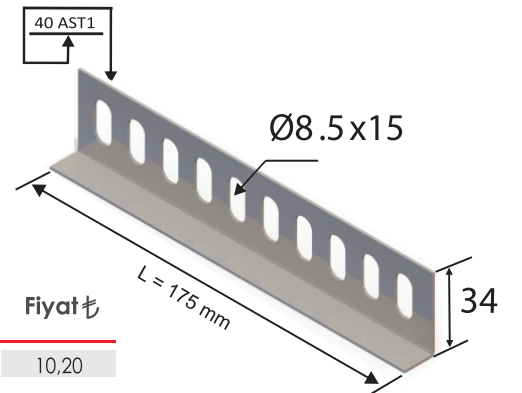

H:40 Ek Elemanı

Ürün Kodu	L mm	T mm	Ağırlık (kg/ad) (P.G)	Ağırlık (kg/ad) (H.D.G)	Paket Miktarı	Fiyat ₺
40 AST 1	175	1,20	0,088	0,088	0,086	10,20