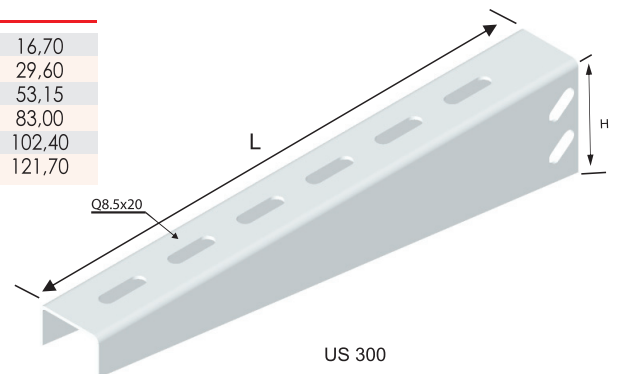

U DESTEK KONSOLLARI

Ürün Kodu	L mm	T mm	H mm	Ağırlık (kg/mt) (P.G.)	Ağırlık (kg/mt) (H.D.G.)	Fiyat ₺
US 100	130	1,50	65	0,175	0,191	16,70
US 200	230	1,50	65	0,322	0,355	29,60
US 300	330	1,50	65	0,460	0,505	53,15
US 400	430	2,00	65	0,746	0,821	83,00
US 500	530	2,00	65	0,921	1,013	102,40
US 600	630	2,00	65	1,355	1,490	121,70

US 300