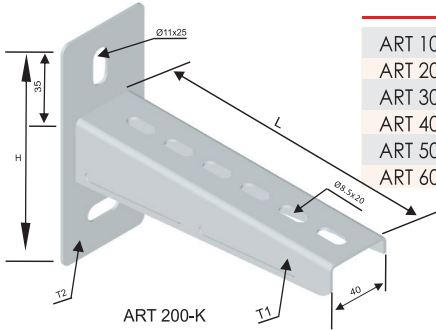

Ürün Kodu	L mm	T1 mm	T2 mm	H mm	Ağırlık (kg/mt) (P.G)	Ağırlık (kg/mt) (H.D.G.)	Fiyat ₺
ART 100-K	100	1,50	3,00	115	0,207	70	19,30
ART 200-K	200	1,50	3,00	115	0,318	70	28,75
ART 300-K	300	1,50	4,00	150	0,543	30	71,60
ART 400-K	400	2,00	4,00	150	0,968	35	84,50
ART 500-K	500	2,00	4,00	150	1,086	-	106,50
ART 600-K	600	2,00	4,00	150	1,261	-	120,30

TIJLİ KANAL TAŞIYICI

Taban Delik Detayı