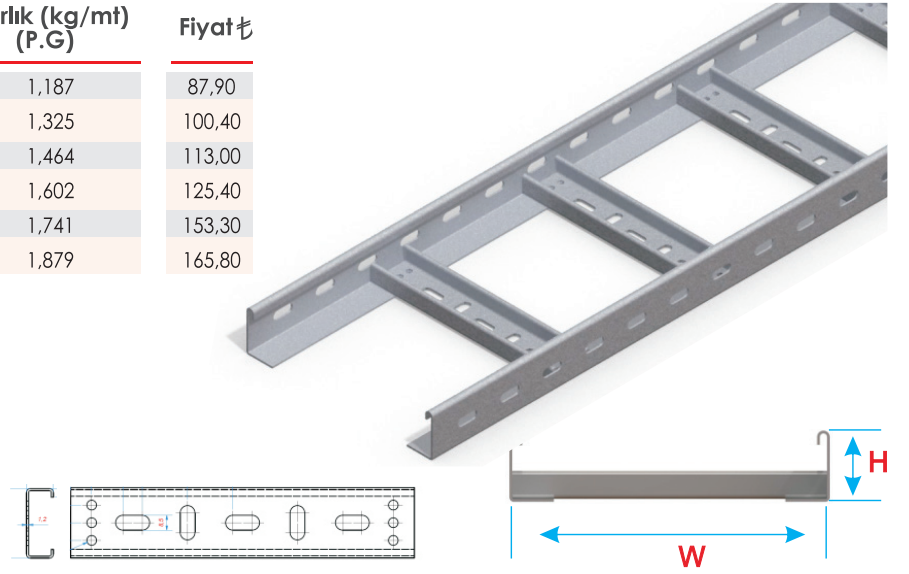

## H:40 Perçinli Kablo Merdiveni Pregalvaniz

Ürün Kodu	H mm	W mm	T mm	Ağırlık (kg/mt) (P.G)	Fiyat ₺
40 AKM 100-10 PG	40	100	1,00	1,187	87,90
40 AKM 200-10 PG	40	200	1,00	1,325	100,40
40 AKM 300-10 PG	40	300	1,00	1,464	113,00
40 AKM 400-10 PG	40	400	1,00	1,602	125,40
40 AKM 500-10 PG	40	500	1,00	1,741	153,30
40 AKM 600-10 PG	40	600	1,00	1,879	165,80