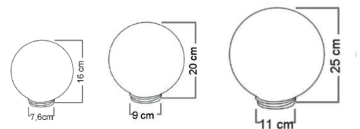

Sıkmalı Ek Muflar

6 MM SIKMALI EK MUF	340857	1.000	3.200	3,10
10 MM SIKMALI EK MUF	340858	1.000	2.400	3,22
16 MM SIKMALI EK MUF	340859	500	1.200	4,15
25 MM SIKMALI EK MUF	340860	400	800	7,62
35 MM SIKMALI EK MUF	340861	300	600	10,34
50 MM SIKMALI EK MUF	340862	150	500	14,30
70 MM SIKMALI EK MUF	340863	125	320	20,50
95 MM SIKMALI EK MUF	340864	100	240	26,17
120 MM SIKMALI EK MUF	340865	70	160	34,00
150 MM SIKMALI EK MUF	340866	50	120	48,20
185 MM SIKMALI EK MUF	340867	30	80	65,50
240 MM SIKMALI EK MUF	340868	25	60	94,00