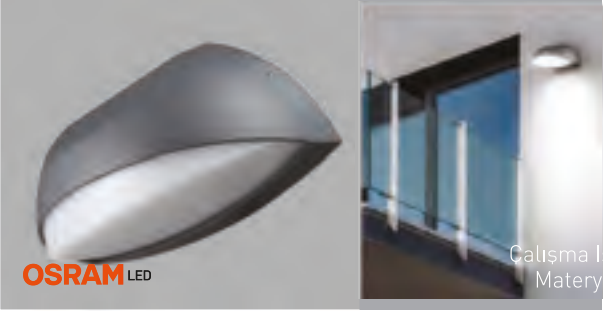

Pirus B - Bahçe Duvar Apliği

OSRAM LED

Çalışma Isısı: -25°C/+50°C
Materyal: Alüminyum

OSRAM LED

Kod	Kasa	Renk	Fiyat
AG40-00602	Siyah	3000K	130,00 USD

Gerilim	: 220 V / 50-60 Hz
Güç	: 12 W
Işık Akısı	: 1020 lm
Koli Miktarı	: 8 ad
50.000 hr	IP54