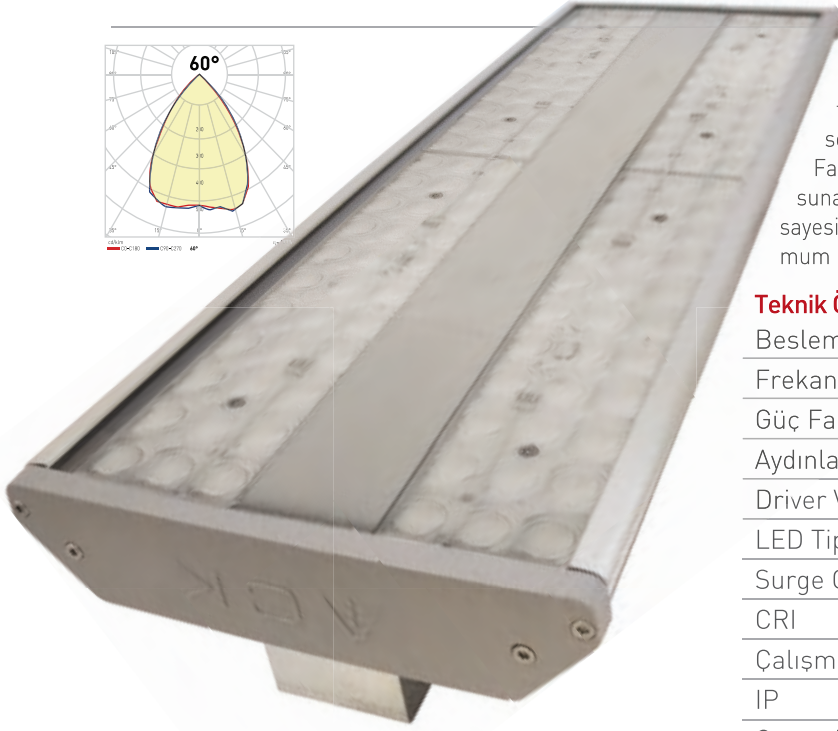

LED Yüksek Tavan Armatürleri

LED High Bay Luminaires

Alüminyum gövde, PCB ve konveksiyonel soğutma tasarımı sayesinde sıcak ortamlar için mükemmel ısı dağılımı sağla tasarım özelliği. Extra Clear Tamperli cam ve PC lensli seçenekleri ile yüksek güvenli ve verimli optik alternatifler. Farklı tavan yüksekliklerine uygun güç, lümen ve açı seçeneği sunabilmektedir. Yüksek sızdırmazlıklı silikon contalı yapısı sayesinde korozif buhar nem ve kimyasal buharlarına karşı maksimum koruma sağlayabilmektedir.

Teknik Özellikler

Besleme Gerilimi	AC 220-240 V
Frekans	50-60 Hz
Güç Faktörü Düzelt.	0,95 Pf
Aydınlatma Açısı (Lens)	60°
Driver Verimliliği	%93
LED Tipi	3030
Surge Capability	2 KV
CRI	Ra≥80
Çalışma Isısı	-20/+50 °C
IP	IP 65
Garanti	2 Yıl

OPSİYONEL ÖZELLİKLER:

Driver: Endüstriyel, DALI, Acil durum kiti.
Askı Seti: Sarkıt, Dereceli.
Özel Uygulamalar: Spor Salonu, Tünel, Steril Ortam.
Opsiyonel Lens Tipleri: 30°, 90°, Asimetrik, Lenssiz.

50 W	Kod	Uzunluk	Renk Isısı	Işık Akısı	Akım	Fiyat
	AT46-05003	310 mm	3000K	6450 lm	0,22 A	95,00 USD
	AT46-05013	310 mm	4000K	6550 lm	0,22 A	95,00 USD
	AT46-05033	310 mm	6500K	6660 lm	0,22 A	95,00 USD

100W	Kod	Uzunluk	Renk Isısı	Işık Akısı	Akım	Fiyat
	AT46-19103	600 mm	3000K	12900 lm	0,43 A	173,00 USD
	AT46-19113	600 mm	4000K	13100 lm	0,43 A	173,00 USD
	AT46-19133	600 mm	6500K	13330 lm	0,43 A	173,00 USD

150W	Kod	Uzunluk	Renk Isısı	Işık Akısı	Akım	Fiyat
	AT46-29403	890 mm	3000K	19350 lm	0,65 A	255,00 USD
	AT46-29413	890 mm	4000K	19650 lm	0,65 A	255,00 USD
	AT46-29433	890 mm	6500K	20000 lm	0,65 A	255,00 USD

200W	Kod	Uzunluk	Renk Isısı	Işık Akısı	Akım	Fiyat
	AT46-49403	1180 mm	3000K	25800 lm	0,87 A	350,00 USD
	AT46-49413	1180 mm	4000K	26200 lm	0,87 A	350,00 USD
	AT46-49433	1180 mm	6500K	26660 lm	0,87 A	350,00 USD