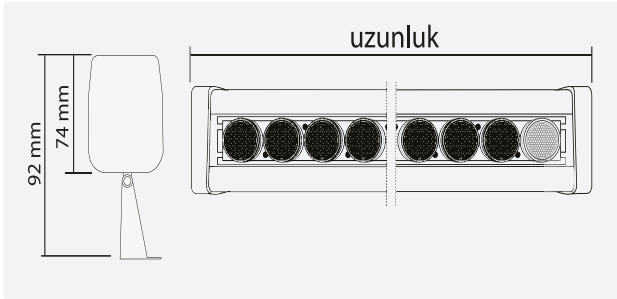

LED Wallwasherlar

LED Wallwashers

Gövde profili 6063 serisi alüminyum ekstrüzyon üzeri 20 micron eloksallı kaplamalı olup atmosferik şartlara uygun max koruma sağlayabilmektedir. Yan kapaklar alüminyum enjeksiyon malzemeden yüzey işlemleri ve kromajlama yapılarak harici ortama dayanıklı elektrostatik toz boya ile boyanmıştır. Sızdırmazlık elemanları TPV malzemeden üretilmiş olup mükemmel izolasyon sağlamaktadır. IP68 süper etanj pirinç nikel kablo rekoru basınç dengelemeli yağışmayı önleyen tahliye ventili ve kauçuk izoleli besleme kablosu standart ürün özellikleri içerisinde yer almaktadır. 10-30-45 derece standart yüksek ışık geçirgenlikli PMMA lens ve 4mm temperli cam ile cepheler ve objeler için farklı ışık efektleri sunulabilmektedir.

Teknik Özellikler

Güç Tüketimi	6 W +/- 5%	9 W +/- 5%	12 W +/- 5%	18 W +/- 5%	36 W +/- 5%
Besleme Gerilimi	AC 220-240 V	AC 220-240 V	AC 220-240 V	AC 220-240 V	AC 220-240 V
Besleme Akımı	26 mA	39 mA	52 mA	78 mA	156 mA
Frekans	50-60 Hz	50-60 Hz	50-60 Hz	50-60 Hz	50-60 Hz
Güç Faktörü Düzeltmesi	0,60 Pf	0,60 Pf	0,60 Pf	0,60 Pf	0,60 Pf
Driver Verimliliği	85 %	85 %	85 %	90 %	90 %
Lümen/Watt	80 lm/W	80 lm/W	80 lm/W	80 lm/W	80 lm/W
Aydınlatma Açısı	15°-30°-45°	15°-30°-45°	15°-30°-45°	15°-30°-45°	15°-30°-45°
Led Tipi	3030	3030	3030	3030	3030
CRI	Ra≥80	Ra≥80	Ra≥80	Ra≥80	Ra≥80
Işık Akısı	480 lm	720 lm	960 lm	1,440 lm	2,880 lm
Çalışma Isısı	-20/+45 °C	-20/+45 °C	-20/+45 °C	-20/+45 °C	-20/+45 °C
IP	IP 65	IP 65	IP 65	IP 65	IP 65
Garanti	2 Yıl	2 Yıl	2 Yıl	2 Yıl	2 Yıl
Led Ömrü	50.000 Saat	50.000 Saat	50.000 Saat	50.000 Saat	50.000 Saat
Boyutları (mm) (uzunluk)	180 mm	276 mm	338 mm	480 mm	945 mm