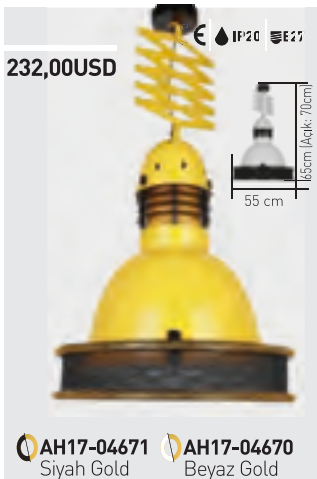

Dekoratif Sarkıt Armatürler, Aplikler ve Lineer Armatürler

Decorative Pendant Fixtures, Apliques and Linear Fixtures

ACK

Dekoratif Sarkıt Armatür ve apliklerde özel renk talepleriniz için lütfen iletişime geçiniz.