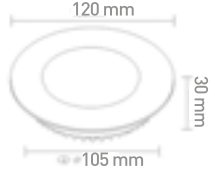

AP01-00600	6 W	105 mm	510 lm	3000K	Beyaz	40 ad.	6,10 USD
AP01-00610	6 W	105 mm	510 lm	4000K	Beyaz	40 ad.	6,10 USD
AP01-00630	6 W	105 mm	510 lm	6500K	Beyaz	40 ad.	6,10 USD