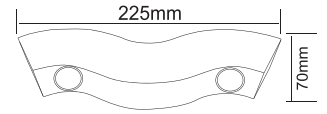

Kod Kasa Renk Fiyat 50.000 hr IP54

AH07-07501 Siyah 3000K **45,00 USD**

Gerilim : 220 V / 50-60 Hz
Güç : 4 W
Işık Akısı : 302 lm
Aydınlatma Açısı : 60°