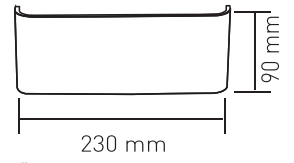

Kod	Renk I.	Fiyat
AH07-03200	3000K	25,30 USD
AH07-03210	4000K	25,30 USD
AH07-03230	6500K	25,30 USD
AH07-03201	3000K	25,30 USD
AH07-03211	4000K	25,30 USD
AH07-03231	6500K	25,30 USD