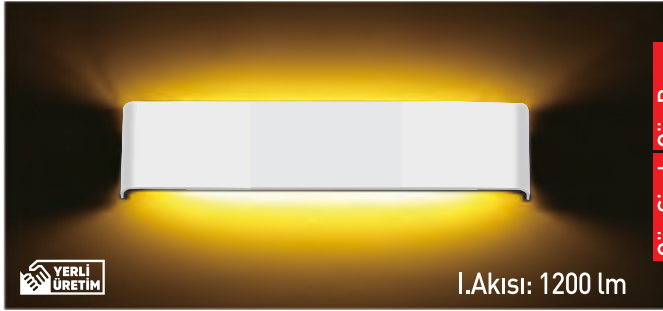

24W AWA LED Duvar Armatürü

IP20