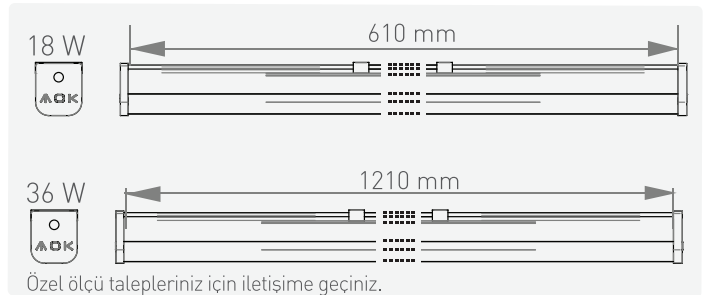

Ürünümüz opsiyonel montaj seti ile sarkıt olarak da monte edilebilmektedir.