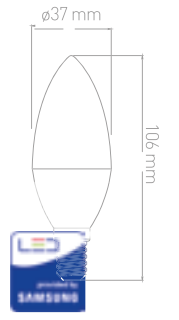

LED Ampuller

LED Lamps

LED Mum Ampul

RoHS Compliant | CE | ISO 9001 | 20,000 hr

Kod	Güç	Renk	I.Akısı	Duy	Koli Mik.	Fiyat
AA09-00510	5W	3000K	375 lm	E14	100 ad.	2,00 USD
AA09-00511	5W	4000K	400 lm	E14	100 ad.	2,00 USD
AA09-00513	5W	6500K	450 lm	E14	100 ad.	2,00 USD
AA09-00710	7W	3000K	525 lm	E14	100 ad.	2,25 USD
AA09-00711	7W	4000K	540 lm	E14	100 ad.	2,25 USD
AA09-00713	7W	6500K	560 lm	E14	100 ad.	2,25 USD

Gerilim: 220 V - Frekans: 50/60 Hz

LED Top Ampul

RoHS Compliant | CE | ISO 9001 | 20,000 hr

Kod	Güç	Renk	I.Akısı	Duy	Koli Mik.	Fiyat
AA11-00510	5 W	3000K	480 lm	E14	100 ad.	2,20 USD
AA11-00511	5 W	4000K	485 lm	E14	100 ad.	2,20 USD
AA11-00513	5 W	6500K	490 lm	E14	100 ad.	2,20 USD
AA11-00520	5 W	3000K	480 lm	E27	100 ad.	2,20 USD
AA11-00521	5 W	4000K	485 lm	E27	100 ad.	2,20 USD
AA11-00523	5 W	6500K	490 lm	E27	100 ad.	2,20 USD

Gerilim: 220 V - Frekans: 50/60 Hz

LED A60 Ampul

RoHS Compliant | CE | ISO 9001 | 20,000 hr

Kod	Güç	Renk	I.Akısı	Duy	Koli Mik.	Fiyat
AA13-00920	9W	3000K	800 lm	E27	100 ad.	2,15 USD
AA13-00921	9W	4000K	840 lm	E27	100 ad.	2,15 USD
AA13-00923	9W	6500K	880 lm	E27	100 ad.	2,15 USD

Gerilim: 220 V
Frekans: 50/60 Hz

LED A60 Ampul

RoHS Compliant | CE | ISO 9001 | 20,000 hr

Kod	Güç	Renk	I.Akısı	Duy	Koli Mik.	Fiyat
AA13-01220	12W	3000K	1075 lm	E27	100 ad.	2,80 USD
AA13-01221	12W	4000K	1120 lm	E27	100 ad.	2,80 USD
AA13-01223	12W	6500K	1170 lm	E27	100 ad.	2,80 USD

Gerilim: 220 V
Frekans: 50/60 Hz

LED A70 Ampul

RoHS Compliant | CE | ISO 9001 | 20,000 hr

Kod	Güç	Renk	I.Akısı	Duy	Koli Mik.	Fiyat
AA13-01520	15W	3000K	1350 lm	E27	100 ad.	3,45 USD
AA13-01521	15W	4000K	1400 lm	E27	100 ad.	3,45 USD
AA13-01523	15W	6500K	1450 lm	E27	100 ad.	3,45 USD

Gerilim: 220 V
Frekans: 50/60 Hz