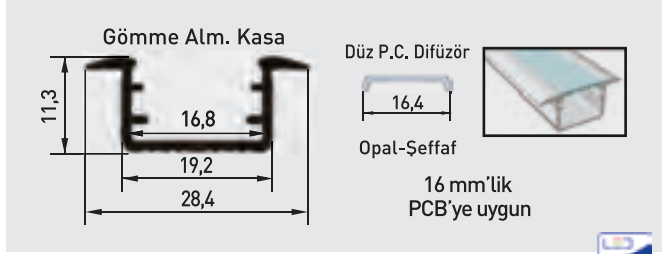

12 V - 24 V - Sıva Altı LED Barlar

12 V

OSRAM LED

Kod	Renk	Kesit	Güç	Işık Akısı	Fiyat
AS11-01203	3000K	16,5 mm	14 W/mt	950 lm/mt	15,60 USD
AS11-01213	4000K	16,5 mm	14 W/mt	1000 lm/mt	15,60 USD
AS11-01233	6500K	16,5 mm	14 W/mt	1050 lm/mt	15,60 USD

24 V

OSRAM LED

Kod	Renk	Kesit	Güç	Işık Akısı	Fiyat
AS11-02403	3000K	16,5 mm	14 W/mt	1050 lm/mt	16,45 USD
AS11-02413	4000K	16,5 mm	14 W/mt	1100 lm/mt	16,45 USD
AS11-02433	6500K	16,5 mm	14 W/mt	1150 lm/mt	16,45 USD