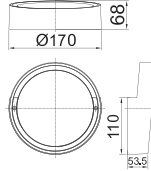

Kod	Renk	Fiyat
AT10-61201	3000K	23,00 USD

Aydınlatma Açısı: 110°

Gerilim: 220 V
I.Akısı: 720 lm
Gövde: Siyah
Koli M.: 20 Ad.