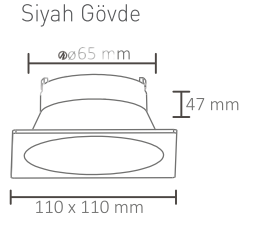

Kod	Fiyat
AH03-04021	8,00 USD