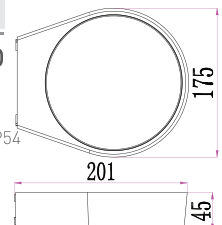

Çalışma Isısı: -25°C/+50°C
Materyal: Alüminyum

OSRAM LED

Kod	Kasa	Renk	Fiyat
AG40-01202	Siyah	3000K	110,00 USD

Gerilim : 220 V / 50-60 Hz
Güç : 10 W
Işık Akısı : 435 lm
Aydınlatma Açısı : 120°
Koli Miktarı : 16 ad

50.000 hr IP54