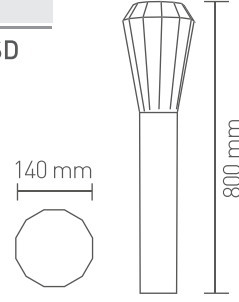

Bahçe Armatürleri

Garden Fixtures

Comet 800 - Bahçe Armatürü

RoHS Compliant | CE | E27 | IP44

Kod	Kasa	Fiyat
AG36-00162	Siyah	99,00 USD

Materyal: Alüminyum

Duy Tipi : E27

Koli Miktarı : 4 Ad