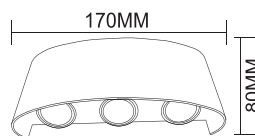

LED Bahçe Aplikleri

LED Garden Fixtures

Norma - Bahçe Duvar Apliği

Kod	Kasa	Renk	Fiyat
AG40-01702	Siyah	3000K	77,00 USD

Gerilim : 220 V / 50-60 Hz
Güç : 7 W
Işık Akısı : 487 lm 50.000 hr IP65
Koli Miktarı : 12 Ad

Norma - Bahçe Duvar Apliği

Kod	Kasa	Renk	Fiyat
AG40-01802	Siyah	3000K	120,00 USD

Gerilim : 220 V / 50-60 Hz
Güç : 13 W
Işık Akısı : 352 lm 50.000 hr IP65
Koli Miktarı : 8 Ad

265 mm x 139 mm x 90 mm

Norma - Bahçe Duvar Apliği

Kod	Kasa	Renk	Fiyat
AG40-01902	Siyah	3000K	84,00 USD

Gerilim : 220 V / 50-60 Hz
Güç : 11 W
Işık Akısı : 656 lm 50.000 hr IP65
Koli Miktarı : 12 Ad

210 mm x 210 mm x 46 mm

Norma - Bahçe Duvar Apliği

Kod	Kasa	Renk	Fiyat
AG40-02002	Siyah	3000K	130,00 USD

Gerilim : 220 V / 50-60 Hz
Güç : 13 W
Işık Akısı : 922 lm 50.000 hr IP5
Koli Miktarı : 8 Ad

285 mm x 106 mm x 110 mm

6W Dekoratif LED Aplik

Kod	Kasa	Renk	Fiyat	50.000 hr	IP54
AH07-07201	Siyah	3000K	26,00 USD		

Gerilim : 220 V / 50-60 Hz
Güç : 6 W
Işık Akısı : 465 lm
Aydınlatma Açısı : 60°

8W Dekoratif LED Aplik

Kod	Kasa	Renk	Fiyat	50.000 hr	IP54
AH07-07301	Siyah	3000K	33,00 USD		

Gerilim : 220 V / 50-60 Hz
Güç : 8 W
Işık Akısı : 658 lm
Aydınlatma Açısı : 60°