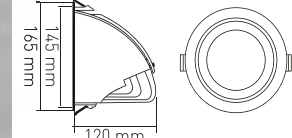

Gerilim : 220 V
Güç : 36 W
Koli Miktarı : 12 Ad

Kesim Ölçüsü : 145 mm
Aydınlatma Açısı : 24°-45°
Gövde Rengi : Beyaz