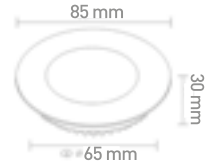

OSRAM LED
Kullanılmıştır

Kod	Güç	Kesim Ölçüsü	Işık Akısı	Renk Isısı	Gövde	Koli Mik.	Fiyat
AP01-00300	3 W	65 mm	255 lm	3000K	Beyaz	40 ad.	4,37 USD
AP01-00310	3 W	65 mm	255 lm	4000K	Beyaz	40 ad.	4,37 USD
AP01-00330	3 W	65 mm	255 lm	6500K	Beyaz	40 ad.	4,37 USD