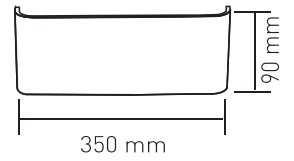

Kod	Renk I.	Fiyat
AH07-03300	3000K	33,00 USD
AH07-03310	4000K	33,00 USD
AH07-03330	6500K	33,00 USD
AH07-03301	3000K	33,00 USD
AH07-03311	4000K	33,00 USD
AH07-03331	6500K	33,00 USD