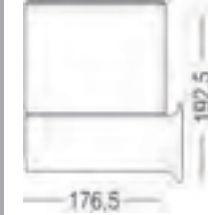

Duy Tipi : E27
Koli Miktarı : 6 Ad