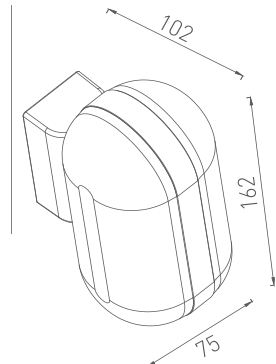

LED Çim Armatürü

RoHS Compliant | CE | IP65

Kod	Güç	Renk	Işık Ak.	Koli	Fiyat
AT25-00301	10 W	3000K	800 lm	20 ad	28,00 USD
AT25-00331	10 W	6500K	850 lm	20 ad	28,00 USD
AT25-00351	10 W	Yeşil	-	20 ad	28,00 USD
AT25-00381	10 W	Amber	-	20 ad	28,00 USD

Gerilim : 220 V

Gövde Rengi : Füme

Bahçe Duvar Apliği

Kod	Fiyat
AG31-00122	50,00 USD

Gövde Rengi : Gri

Duy Tipi : E27
Koli Miktarı : 10 ad

E27 | IP44

Bahçe Duvar Apliği

Kod	Fiyat
AG31-00132	120,00 USD

Gövde Rengi : Siyah

Duy Tipi : E27
Koli Miktarı : 9 ad

E27 | IP44

Sıva Üstü Çift Yüzlü Duvar Apliği

Kod	Fiyat
AH07-02151	22,80 USD

Kullanılabilir
Ampul Gücü : Max. 2 X 50 W
Duy Tipi : GU10
Koli Miktarı : 20 ad

IK08

RoHS Compliant | CE | ISO 9001 | IP65

Sıva Üstü Tek Yüzlü Duvar Apliği

Kod	Fiyat
AH07-02051	16,20 USD

Kullanılabilir
Ampul Gücü : Max. 1 X 50 W
Duy Tipi : GU10
Koli Miktarı : 50 ad

IK08

RoHS Compliant | CE | ISO 9001 | IP65

10 W - LED Duvar Armatürü

RoHS Compliant | CE | ISO 9001 | IP65

Kod	Renk	Işık Akısı	Fiyat
AG40-01602	3000K	700 lm	26,40 USD
AG40-01632	6500K	850 lm	26,40 USD

Çalışma Isısı: -25°C/+50°C

Gerilim : 220 V / 50-60 Hz
Güç : 10 W
Koli Miktarı : 50 Ad

IK08

LED