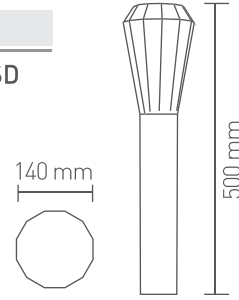

**Comet 500 - Bahçe Armatürü**

RoHS Compliant | CE | E27 | IP44

Kod	Kasa	Fiyat
AG36-00142	Siyah	75,00 USD

Materyal: Alüminyum

Duy Tipi : E27

Koli Miktarı : 4 Ad

**Lydia 800 - Kare Bahçe Armatürü**

RoHS Compliant | CE | E27 | IP44