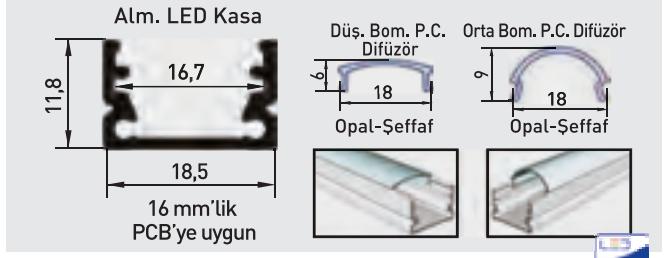

12 V - 24 V - Sıva Üstü LED Barlar

12 V

OSRAM LED

Kod	Renk	Kesit	Güç	Işık Akısı	Fiyat
AS10-01203	3000K	16,5 mm	14 W/mt	950 lm/mt	14,30 USD
AS10-01213	4000K	16,5 mm	14 W/mt	1000 lm/mt	14,30 USD
AS10-01233	6500K	16,5 mm	14 W/mt	1050 lm/mt	14,30 USD

24 V

OSRAM LED

Kod	Renk	Kesit	Güç	Işık Akısı	Fiyat
AS10-02403	3000K	16,5 mm	14 W/mt	1050 lm/mt	15,00 USD
AS10-02413	4000K	16,5 mm	14 W/mt	1100 lm/mt	15,00 USD
AS10-02433	6500K	16,5 mm	14 W/mt	1150 lm/mt	15,00 USD