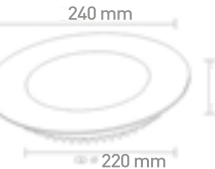

AP01-01834	18 W	205 mm	1530 lm	6500K	Saten	20 ad.	17,50 USD

AP01-02000	20 W	220 mm	1700 lm	3000K	Beyaz	20 ad.	18,70 USD
AP01-02010	20 W	220 mm	1700 lm	4000K	Beyaz	20 ad.	18,70 USD
AP01-02030	20 W	220 mm	1700 lm	6500K	Beyaz	20 ad.	18,70 USD