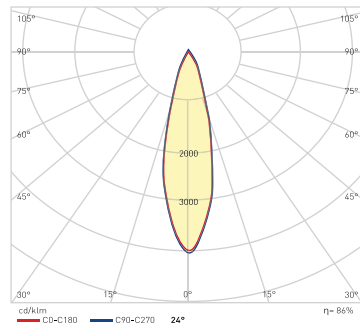

ISO 9001

30.000 hr

OSRAM