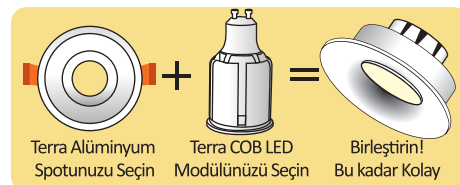

Kod	Renk	Fiyat
AA24-1850	3000K	LÜTFEN
AA24-1851	4000K	FİYAT
AA24-1853	6500K	SORUNUZ

Gerilim : 220 V
Güç : 8 W
Işık Akısı : 640 lm
Aydınlatma Açısı : 38°
Koli Miktarı : 50 ad