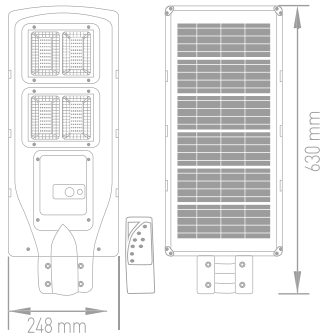

### 120W LED Solar Sokak Armatürü

ISO 9001

Kod	Renk I.	Fiyat
AT42-09131	6500K	142,00 USD

240 Ad. LED / 15 AH  
Güneş Paneli Bataryası: 6V/16W  
Gövde Rengi: Siyah

Çalışma Isısı: -10 °C / +50 °C

Gerilim : 3,2 V  
Kapasite : 120 W  
Işık Akısı : 1250 lm  
Aydınlatma Açısı : 120°  
Koli Miktarı : 4 ad