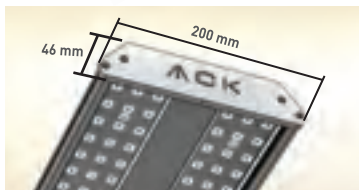

50 W	Kod	Uzunluk	Renk Isısı	Işık Akısı	Akım	Fiyat
	AT46-05003	310 mm	3000K	6450 lm	0,22 A	95,00 USD
	AT46-05013	310 mm	4000K	6550 lm	0,22 A	95,00 USD
	AT46-05033	310 mm	6500K	6660 lm	0,22 A	95,00 USD

100W	Kod	Uzunluk	Renk Isısı	Işık Akısı	Akım	Fiyat
	AT46-19103	600 mm	3000K	12900 lm	0,43 A	173,00 USD
	AT46-19113	600 mm	4000K	13100 lm	0,43 A	173,00 USD
	AT46-19133	600 mm	6500K	13330 lm	0,43 A	173,00 USD

150W	Kod	Uzunluk	Renk Isısı	Işık Akısı	Akım	Fiyat
	AT46-29403	890 mm	3000K	19350 lm	0,65 A	255,00 USD
	AT46-29413	890 mm	4000K	19650 lm	0,65 A	255,00 USD
	AT46-29433	890 mm	6500K	20000 lm	0,65 A	255,00 USD

200W	Kod	Uzunluk	Renk Isısı	Işık Akısı	Akım	Fiyat
	AT46-49403	1180 mm	3000K	25800 lm	0,87 A	350,00 USD
	AT46-49413	1180 mm	4000K	26200 lm	0,87 A	350,00 USD
	AT46-49433	1180 mm	6500K	26660 lm	0,87 A	350,00 USD