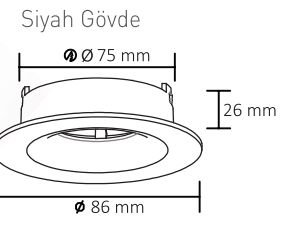

Kod	Fiyat
AH03-04051	6,00 USD