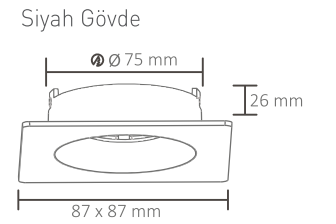

Kod	Fiyat
AH03-04071	8,50 USD

RoHS Compliant | CE | 75mm | IP20

Kesim Ölçüsü : 75 mm  
Koli Miktarı : 100 ad

Terra Alüminyum Spot Armatür

Kod	Fiyat
AH03-04081	8,50 USD

RoHS Compliant | CE | 75mm | IP20

Kesim Ölçüsü : 75 mm  
Koli Miktarı : 100 ad