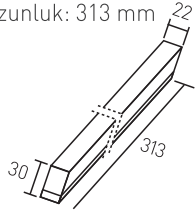

#### 4 W

Kod	Renk	Işık Akısı	Fiyat
AN10-00400	3000 K	360 lm	9,50 USD
AN10-00430	6500 K	380 lm	9,50 USD

Gerilim : 220 V  
Güç : 4 W  
Koli Miktarı : 30 ad

Uzunluk: 313 mm