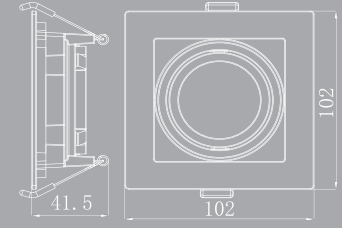

IK05

Konnektör (Bağlantı Aparatı)

Kod Fiyat  
AH03-90001 0,81 USD

Konnektörler yardımıyla birden fazla ürünü farklı şekilde birbirine bağlayabilirsiniz.

Kesim Ölçüsü:  
95 mm X 95 mm