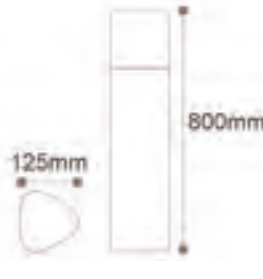

### Hera 800 - Bahçe Armatürü

RoHS Compliant | CE | E27 | IP44

Kod	Kasa	Fiyat
AG36-00062	Siyah	99,00 USD

Materyal: Alüminyum

Kullanılabilir

Ampul Gücü : max. 60 W

Duy Tipi : E27

Koli Miktarı : 4 Ad