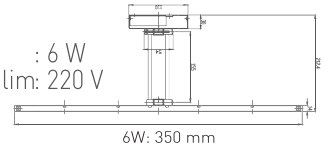

Kod	Gövde	Renk I.	Fiyat	Kod	Gövde	Renk I.	Fiyat
AH10-00107	Gold	3000K	30,00 USD	AH10-00101	Siyah	3000K	30,00 USD
AH10-00137	Gold	6500K	30,00 USD	AH10-00131	Siyah	6500K	30,00 USD
AH10-00104	Saten	3000K	30,00 USD	AH10-00100	Beyaz	3000K	30,00 USD
AH10-00134	Saten	6500K	30,00 USD	AH10-00130	Beyaz	6500K	30,00 USD
AH10-00105	Krom	3000K	30,00 USD				
AH10-00135	Krom	6500K	30,00 USD				
AH10-00109	Eskitme	3000K	30,00 USD				
AH10-00139	Eskitme	6500K	30,00 USD				

Güç : 6 W
Gerilim: 220 V