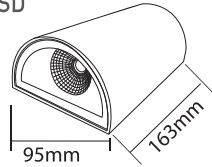

4W Dekoratif LED Aplik

Kod Kasa Renk Fiyat 50.000 hr IP54

AH07-07401 Siyah 3000K **30,00 USD**

Gerilim : 220 V / 50-60 Hz
Güç : 4 W
Işık Akısı : 297 lm
Aydınlatma Açısı : 60°

4W Dekoratif LED Aplik

Kod Kasa Renk Fiyat 50.000 hr IP54

AH07-07501 Siyah 3000K **45,00 USD**

Gerilim : 220 V / 50-60 Hz
Güç : 4 W
Işık Akısı : 302 lm
Aydınlatma Açısı : 60°

6W Dekoratif LED Aplik

Kod Kasa Renk Fiyat 50.000 hr IP54

AH07-07601 Siyah 3000K **42,00 USD**

Gerilim : 220 V / 50-60 Hz
Güç : 13 W
Işık Akısı : 397 lm
Aydınlatma Açısı : 120°

12W Dekoratif LED Aplik

Kod Kasa Renk Fiyat 50.000 hr IP54

AH07-07701 Siyah 3000K **39,00 USD**

Gerilim : 220 V / 50-60 Hz
Güç : 12 W
Işık Akısı : 872 lm
Aydınlatma Açısı : 180°

6W Dekoratif LED Aplik

Kod Kasa Renk Fiyat 50.000 hr IP54

AH07-07801 Siyah 3000K **30,00 USD**

Gerilim : 220 V / 50-60 Hz
Güç : 6 W
Işık Akısı : 487 lm
Aydınlatma Açısı : 180°

6W Dekoratif LED Aplik

Kod Kasa Renk Fiyat 50.000 hr IP54

AH07-07901 Siyah 3000K **58,00 USD**

Gerilim : 220 V / 50-60 Hz
Güç : 6 W
Işık Akısı : 406 lm
Aydınlatma Açısı : 120°