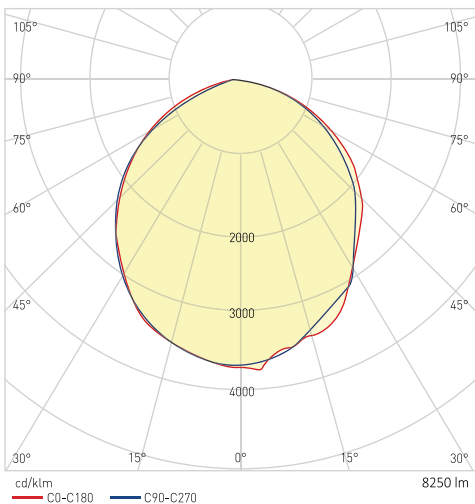

Özel ölçülerde çerçeveli olarak üretim yapılabilmektedir.

Kod	Güç	Renk Isısı	Işık Akısı	Fiyat
AT38-06000	60 W	3000K	6,600 lm	220,00 USD
AT38-06010	60 W	4000K	6,700 lm	220,00 USD
AT38-06030	60 W	6500K	6,900 lm	220,00 USD
AT38-07500	75 W	3000K	8,250 lm	235,00 USD
AT38-07510	75 W	4000K	8,350 lm	235,00 USD
AT38-07530	75 W	6500K	8,625 lm	235,00 USD
AT38-09000	90 W	3000K	9,800 lm	242,00 USD
AT38-09010	90 W	4000K	10,000 lm	242,00 USD
AT38-09030	90 W	6500K	10,350 lm	242,00 USD