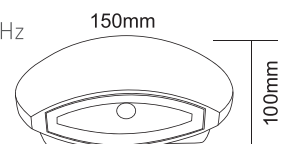

Kod Kasa Renk Fiyat 50.000 hr IP54

AH07-07901 Siyah 3000K **58,00 USD**

Gerilim : 220 V / 50-60 Hz
Güç : 6 W
Işık Akısı : 406 lm
Aydınlatma Açısı : 120°