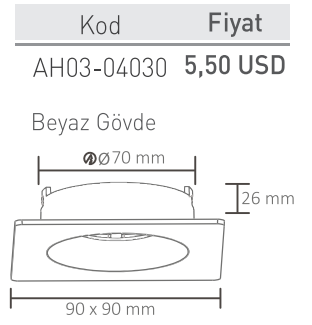

Terra Alüminyum Spot Armatür

RoHS compliant | CE | 70mm | IP20

Kesim Ölçüsü : 70 mm
Koli Miktarı : 100 ad