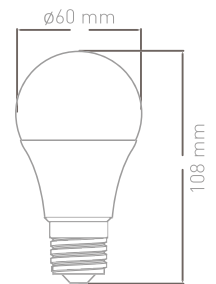

LED Ampuller

LED Lamps

LED T80-T100-T120-T135-T1360 Ampul

RoHS Compliant | CE | ISO 9001 | 20.000 hr

Gerilim: 220 V
Frekans: 50/60 Hz

Kod	Tipi	Güç	Renk	I.Akısı	Duy Tipi	Koli A.	Fiyat
AA13-02020	T80	20W	3000K	1750 lm	E27	50 ad.	5,60 USD
AA13-02023	T80	20W	6500K	1800 lm	E27	50 ad.	5,60 USD
AA13-03020	T100	30W	3000K	2650 lm	E27	30 ad.	10,80 USD
AA13-03023	T100	30W	6500K	2700 lm	E27	30 ad.	10,80 USD
AA13-04020	T120	40W	3000K	3500 lm	E27	30 ad.	14,40 USD
AA13-04023	T120	40W	6500K	3600 lm	E27	30 ad.	14,40 USD
AA13-05020	T135	50W	3000K	4400 lm	E27	20 ad.	19,20 USD
AA13-05023	T135	50W	6500K	4500 lm	E27	20 ad.	19,20 USD

12-48 V / 9 W SMD LED Ampul

RoHS Compliant | CE | ISO 9001 | 20.000 hr

Kod	Güç	Renk	I.Akısı	Duy	Koli Mik.	Fiyat
AA14-20920	9W	3000K	800 lm	E27	100 ad.	4,40 USD
AA14-20921	9W	4000K	840 lm	E27	100 ad.	4,40 USD
AA14-20923	9W	6500K	880 lm	E27	100 ad.	4,40 USD

Gerilim: AC/DC 12-48 V

9 W Dimlenebilir LED A60 Ampul

RoHS Compliant | CE | ISO 9001 | 20.000 hr

DIMLENEBİLİR

Kod	Güç	Renk	I.Akısı	Duy	Koli Mik.	Fiyat
AA14-01020	9W	3000K	900 lm	E27	100 ad.	5,40 USD
AA14-01023	9W	6500K	900 lm	E27	100 ad.	5,40 USD

Gerilim: 220 V
Frekans: 50/60 Hz

14 W COB PAR-30 Spot Ampul

RoHS Compliant | CE | 20.000 hr

Kod	Renk	Fiyat
AA31-81420	3000K	12,00 USD

Gerilim: 220 V - 50/60 Hz
Duy: E27
I.Akısı: 950 lm
Koli Mik: 40 ad.