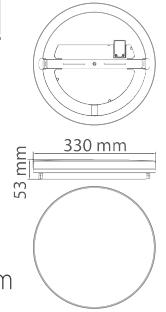

LED Tavan/Duvar Armatürleri ve Aplikleri

Ceiling/Wall Fixtures and Apliques

36W Uzaktan Kumandalı LED Tavan Armatürü

IP40

YENİ

Kod	Renk I.	Fiyat
AH07-83001		90,00 USD

Gerilim: 220 V / Güç: 36 W / I.Akısı: 3500 lm
Koli M.: 10 Ad. Aydınlatma Açısı: 120°

36W Uzaktan Kumandalı LED Tavan Armatürü

IP40

YENİ

Kod	Renk I.	Fiyat
AH07-84001		94,00 USD

Gerilim: 220 V / Güç: 36 W / I.Akısı: 3500 lm
Koli M.: 10 Ad. Aydınlatma Açısı: 120°

36W Lüks LED Tavan Armatürü

IP40

YENİ

Kod	Renk	Fiyat
AH07-83000	3000K	58,00 USD

Aydınlatma Açısı: 120°
Ø 330 mm X h 53 mm

Gerilim: 220 V
Güç: 36 W
I.Akısı: 3500 lm
Koli M.: 10 Ad.

36W Lüks LED Tavan Armatürü

IP40

YENİ

Kod	Renk	Fiyat
AH07-84000	3000K	66,00 USD

Aydınlatma Açısı: 120°
Ø 330 mm X h 53 mm

Gerilim: 220 V
Güç: 36 W
I.Akısı: 3500 lm
Koli M.: 10 Ad.

LED Tavan ve Duvar Armatürü

RoHS Compliant | CE | 360° | IP54

IP54

Kod	Renk I.	Güç	Işık Akısı	Ölçü	Koli Mik.	Fiyat
AT10-00800	3000K	8 W	600 lm	Ø140 mm x 48 mm	40 ad.	10,50 USD
AT10-00830	6500K	8 W	600 lm	Ø140 mm x 48 mm	40 ad.	10,50 USD
AT10-01200	3000K	12 W	900 lm	Ø170 mm x 50 mm	20 ad.	14,50 USD
AT10-01230	6500K	12 W	900 lm	Ø170 mm x 50 mm	20 ad.	14,50 USD
AT10-01800	3000K	18 W	1350 lm	Ø200 mm x 55 mm	20 ad.	24,00 USD
AT10-01830	6500K	18 W	1350 lm	Ø200 mm x 55 mm	20 ad.	24,00 USD

Gerilim:
220 V
50-60 Hz

LED Tavan ve Duvar Armatürü

RoHS Compliant | CE | 360° | IP54

IP54

Kod	Renk I.	Güç	Işık Akısı	Ölçü	Koli Mik.	Fiyat
AT11-00800	3000K	8 W	600 lm	90 x 160 x 51 mm	32 ad.	10,50 USD
AT11-00830	6500K	8 W	600 lm	90 x 160 x 51 mm	32 ad.	10,50 USD
AT11-01200	3000K	12 W	900 lm	105 x 205 x 54 mm	32 ad.	14,50 USD
AT11-01230	6500K	12 W	900 lm	105 x 205 x 54 mm	32 ad.	14,50 USD

Gerilim:
220 V
50-60 Hz