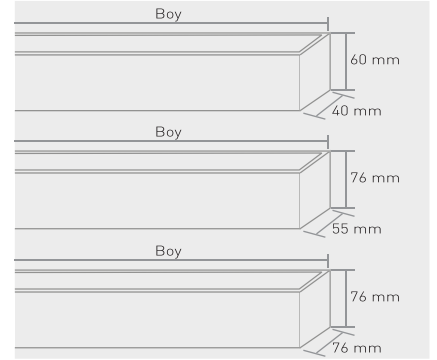

Difüzör ve profil yüzeyinde koruyucu folyo ile sevk edilir.

**Başlangıç Modülü**

**Yatay Dönüş Modülü**

**90° Dikey Dönüş Modülü**

Standart Boylar: 60-90-120 cm'dir. Özel ölçüler 5 cm'nin katları şeklindedir. Özel şekilli veya eklenebilir ürünler için bizimle iletişime geçiniz.