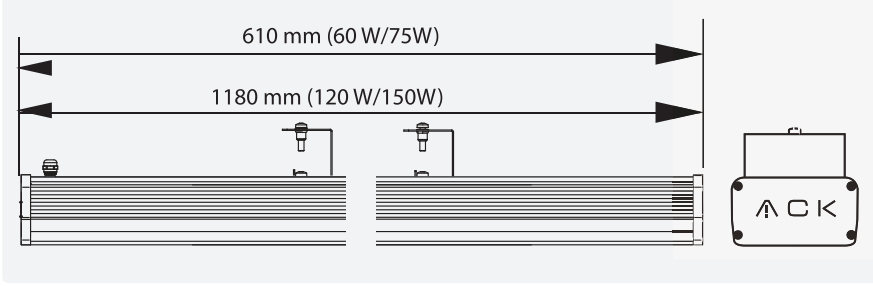

LED Yüksek Tavan Armatürleri

LED High Bay Luminaires

Alüminyum gövde, PCB ve konveksiyonel soğutma tasarımı sayesinde sıcak ortamlar için mükemmel ısı dağılımı sağlayan tasarım özelliği. Extra Clear Tamperli cam ve PC lensli seçenekleri ile yüksek güvenli ve verimli optik alternatifler. Farklı tavan yüksekliklerine uygun güç, lümen ve açı seçeneği sunabilmektedir. Yüksek sızdırmazlıklı silikon contalı yapısı sayesinde korozif buhar nem ve kimyasal buharlarına karşı maksimum koruma sağlayabilmektedir.