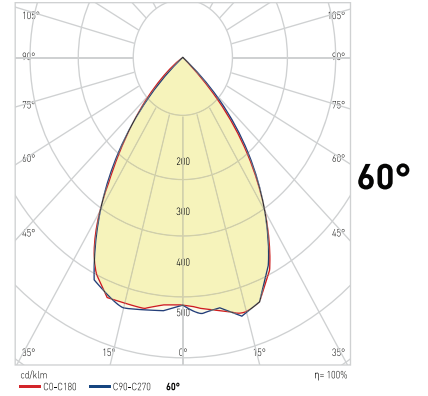

Yüksek sıcaklık koruması ve aşırı yüklenme koruması

Output ripple current (10 hz) <1%

Teknik Özellikler	610 mm	610 mm	910 mm	1180 mm	1180 mm
Güç Tüketimi	60 W +/- 5%	75 W +/- 5%	100 W +/- 5%	120 W +/- 5%	150 W +/- 5%
Besleme Gerilimi	AC 220-240 V	AC 220-240 V	AC 220-240 V	AC 220-240 V	AC 220-240 V
Besleme Akımı	0,026 A	0,039 A	0,434 A	0,521 A	0,652 A
Frekans	50-60 Hz	50-60 Hz	50-60 Hz	50-60 Hz	50-60 Hz
Güç Faktörü	0,98 PF	0,98 PF	0,98 PF	0,98 PF	0,98 PF
Driver Verimliliği	96%	96%	96%	96%	96%
Lümen/Watt	133 lm/W	133 lm/W	133 lm/W	133 lm/W	133 lm/W
Aydınlatma Açısı	60° Standart / 30°, 90° ve Asimetrik Opsiyoneldir.				
Led Tipi	3030 mm	3030 mm	3030 mm	3030 mm	3030 mm
CRI	Ra≥ 80	Ra≥ 80	Ra≥ 80	Ra≥ 80	Ra≥ 80
Işık Akısı	8.000 lm	10.000 lm	13.300 lm	16.000 lm	20.000 lm
Çalışma Isısı	-40+65 °C	-40+65 °C	-40+65 °C	-40+65 °C	-40+65 °C
Surge Capability	4 kv	4 kv	4 kv	4 kv	4 kv
Garanti	2 Yıl	2 Yıl	2 Yıl	2 Yıl	2 Yıl
Led Ömrü	50.000 Saat	50.000 Saat	50.000 Saat	50.000 Saat	50.000 Saat

Farklı lens opsiyonlarımız mevcuttur. Lütfen iletişime geçiniz.
Spor salonu uygulamaları için, dereceli montaj aparatı opsiyonu mevcuttur.