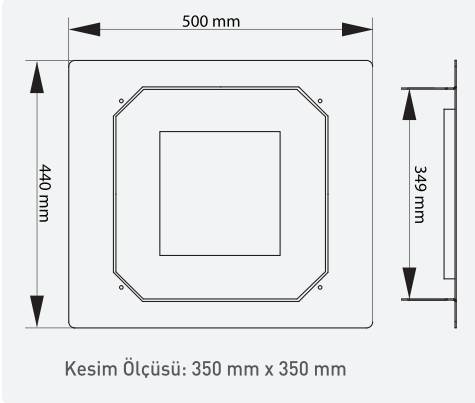

Özel ölçülerde çerçeveli olarak üretim yapılabilmektedir.