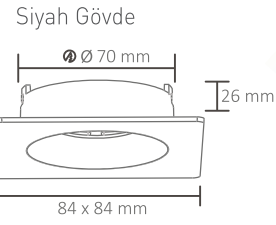

Kod	Fiyat
AH03-04041	6,00 USD