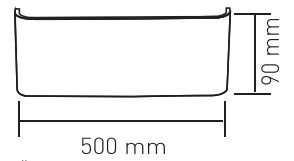

Kod	Renk I.	Fiyat
AH07-03700	3000K	41,50 USD
AH07-03710	4000K	41,50 USD
AH07-03730	6500K	41,50 USD
AH07-03701	3000K	41,50 USD
AH07-03711	4000K	41,50 USD
AH07-03731	6500K	41,50 USD