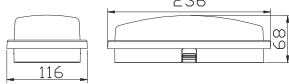

Gerilim: 220 V
I.Akısı: 1200 lm
Gövde: Siyah
Koli M.: 20 Ad.