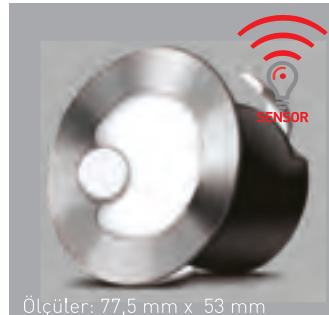

Sensörlü LED Merdiven-Duvar Armatürü

Ölçüler: 77,5 mm x 53 mm

RoHS Compliant | CE | 53 mm | IP20

Kod	Renk	Fiyat
AH07-00604	3000K	14,80 USD
AH07-00634	6500K	14,80 USD
AH07-00664	Mavi	14,80 USD

Gerilim : 220 V
Güç : 0,85 W
İzolasyon : IP20
Koli Miktarı : 50 ad