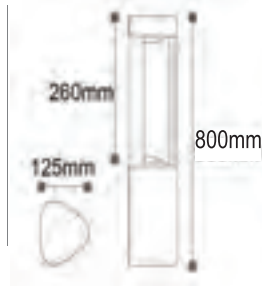

### Dallas 800 - Bahçe Armatürü

ISO 9001

50.000 hr

IP54

Kod	Renk	Fiyat
AG43-02302	3000K	142,00 USD
Çalışma Isısı: -25°C/+50°C Materyal: Alüminyum		
Işık Akısı	: 224 lm	
Gerilim	: 220 V / 50-60 Hz	
Güç	: 7 W	
Koli Miktarı	: 4 Ad	