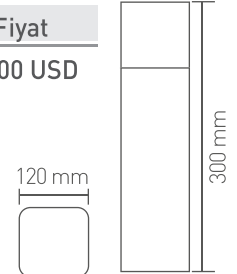

Duy Tipi : E27

Koli Miktarı : 4 Ad

**Lydia 300 - Bahçe Arm.**

RoHS Compliant | CE | E27 | IP44

Kod	Kasa	Fiyat
AG36-00232	Siyah	69,00 USD

Materyal: Alüminyum

Duy Tipi : E27

Koli Miktarı : 4 Ad