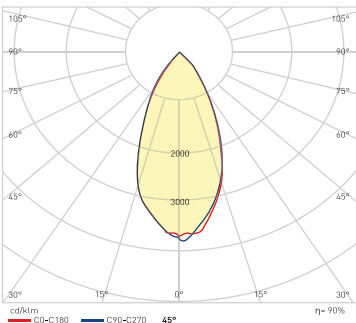

ISO 9001

30.000 hr

OSRAM