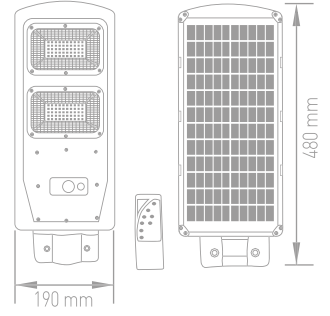

Zaman ayarlı

Akıllı aydınlatma kontrolü

Uzaktan kumanda ile kontrol

Hareket Sensörü

- Güneş enerjisi ile şarj olan yüksek kaliteli pil teknolojisi.
- Elektrik bağlantısı gerektirmeyen kolay kurulum.
- Cevre dostu, enerji tasarruflu LED.
- Yağmur geçirmez ABS Plastik Kasa.