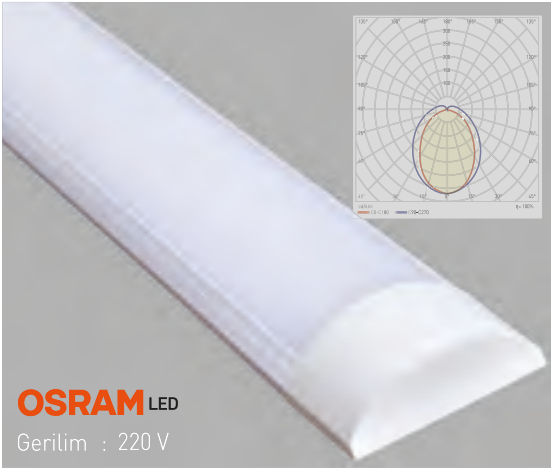

Venus LED Bant Armatür