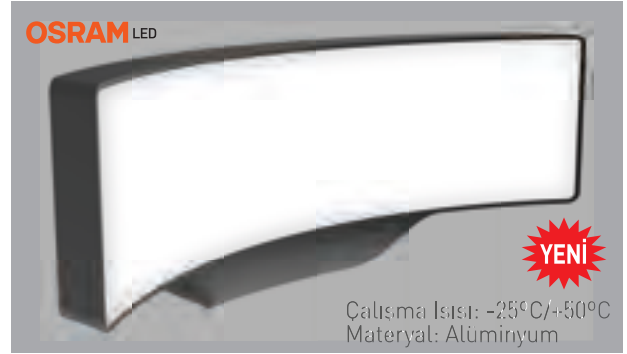

Norma - Bahçe Duvar Apliği

Kod	Kasa	Renk	Fiyat
AG40-02002	Siyah	3000K	130,00 USD

Gerilim : 220 V / 50-60 Hz
Güç : 13 W
Işık Akısı : 922 lm 50.000 hr IP5
Koli Miktarı : 8 Ad

285 mm x 106 mm x 110 mm