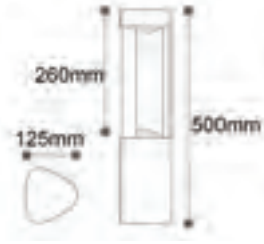

### Dallas 500 - Bahçe Armatürü

ISO 9001

50.000 hr

IP54

Kod	Renk	Fiyat
AG43-02102	3000K	115,00 USD
Çalışma Isısı: -25°C/+50°C Materyal: Alüminyum		
Işık Akısı	: 224 lm	
Gerilim	: 220 V / 50-60 Hz	
Güç	: 7 W	
Koli Miktarı	: 4 Ad	