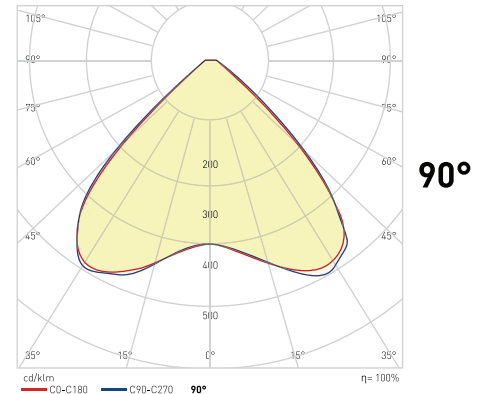

Yüksek sıcaklık koruması ve aşırı yüklenme koruması

Output ripple current (10 hz) <1%

Teknik Özellikler	610 mm	610 mm	910 mm	1180 mm	1180 mm
Güç Tüketimi	60 W +/- 5%	75 W +/- 5%	100 W +/- 5%	120 W +/- 5%	150 W +/- 5%
Besleme Gerilimi	AC 220-240 V	AC 220-240 V	AC 220-240 V	AC 220-240 V	AC 220-240 V
Besleme Akımı	0,026 A	0,039 A	0,434 A	0,521 A	0,652 A
Frekans	50-60 Hz	50-60 Hz	50-60 Hz	50-60 Hz	50-60 Hz
Güç Faktörü	0,98 PF	0,98 PF	0,98 PF	0,98 PF	0,98 PF
Driver Verimliliği	96%	96%	96%	96%	96%
Lümen/Watt	133 lm/W	133 lm/W	133 lm/W	133 lm/W	133 lm/W
Aydınlatma Açısı	60° Standart / 30°, 90° ve Asimetrik Opsiyoneldir.				
Led Tipi	3030 mm	3030 mm	3030 mm	3030 mm	3030 mm
CRI	Ra≥ 80	Ra≥ 80	Ra≥ 80	Ra≥ 80	Ra≥ 80
Işık Akısı	8.000 lm	10.000 lm	13.300 lm	16.000 lm	20.000 lm
Çalışma Isısı	-40+65 °C	-40+65 °C	-40+65 °C	-40+65 °C	-40+65 °C
Surge Capability	4 kv	4 kv	4 kv	4 kv	4 kv
Garanti	2 Yıl	2 Yıl	2 Yıl	2 Yıl	2 Yıl
Led Ömrü	50.000 Saat	50.000 Saat	50.000 Saat	50.000 Saat	50.000 Saat

Farklı lens opsiyonlarımız mevcuttur. Lütfen iletişime geçiniz.
Spor salonu uygulamaları için, dereceli montaj aparatı opsiyonu mevcuttur.