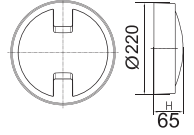

Kod	Renk	Fiyat
AT10-71801	3000K	35,00 USD
AT10-71831	6500K	35,00 USD

Aydınlatma Açısı: 35°

Gerilim: 220 V
I.Akısı: 1260 lm
Gövde: Siyah
Koli M.: 16 Ad.