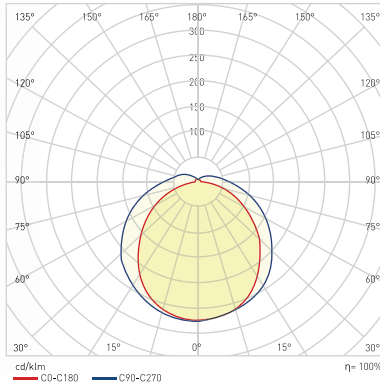

### Teknik Özellikler (Osram Driver)

Güç Tüketimi	22 W - 610 mm	36 W / 1010 mm	44 W / 1210 mm
Besleme Gerilimi	AC 220-240 V	AC 220-240 V	AC 220-240 V
Besleme Akımı	0,10 A	0,16 A	0,20 A
Frekans	50-60 Hz	50-60 Hz	50-60 Hz
Güç Faktörü Düzeltmesi	0,95 PF	0,95 PF	0,95 PF
Driver Verimliliği	90%	90%	90%
Lümen/Watt	100 lm/W	100 lm/W	100 lm/W
Led Tipi	2835-3030 mm	2835-3030 mm	2835-3030 mm
CRI	Ra≥80	Ra≥80	Ra≥80
Işık Akısı	2,200 lm	3,600 lm	4,400 lm
Çalışma Isısı	-20/+45 °C	-20/+45 °C	-20/+45 °C
IP	IP20	IP20	IP20
Garanti	2 Yıl	2 Yıl	2 Yıl
Led Ömrü	50.000 Saat	50.000 Saat	50.000 Saat