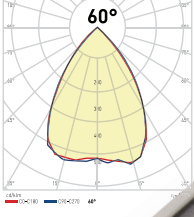

LED Yüksek Tavan Armatürleri

LED High Bay Luminaires

Alüminyum gövde, PCB ve konveksiyonel soğutma tasarımı sayesinde sıcak ortamlar için mükemmel ısı dağılımı sağla tasarım özelliği. Extra Clear Tamperli cam ve PC lensli seçenekleri ile yüksek güvenli ve verimli optik alternatifler. Farklı tavan yüksekliklerine uygun güç, lümen ve açı seçeneği sunabilmektedir. Yüksek sızdırmazlıklı silikon contalı yapısı sayesinde korozif buhar nem ve kimyasal buharlarına karşı maksimum koruma sağlayabilmektedir.

Teknik Özellikler

Besleme Gerilimi	AC 220-240 V
Frekans	50-60 Hz
Güç Faktörü Düzelt.	0,95 Pf
Aydınlatma Açısı (Lens)	60°
Driver Verimliliği	%93
LED Tipi	3030
Surge Capability	2 KV
CRI	Ra≥80
Çalışma Isısı	-20/+50 °C
IP	IP 65
Garanti	2 Yıl

OPSİYONEL ÖZELLİKLER:

Driver: Endüstriyel, DALI, Acil durum kiti.
Askı Seti: Sarkıt, Dereceli.
Özel Uygulamalar: Spor Salonu, Tünel, Steril Ortam.
Opsiyonel Lens Tipleri: 30°, 90°, Asimetrik, Lenssiz.