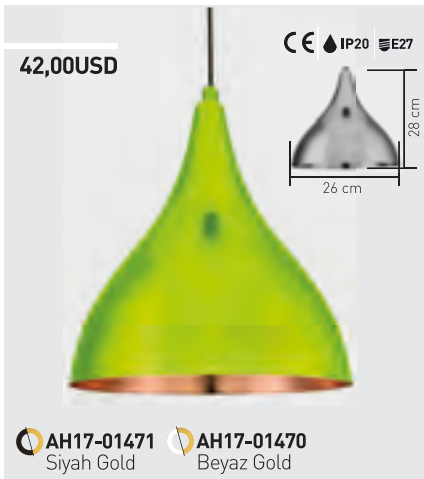

Dekoratif Sarkıt Armatürler, Aplikler ve Lineer Armatürler

Decorative Pendant Fixtures, Apliques and Linear Fixtures

Dekoratif Sarkıt armatür ve apliklerde özel renk talepleriniz için lütfen iletişime geçiniz.