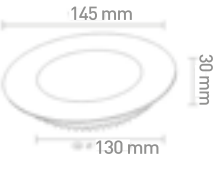

AP01-00900	9 W	130 mm	765 lm	3000K	Beyaz	40 ad.	8,10 USD
AP01-00910	9 W	130 mm	765 lm	4000K	Beyaz	40 ad.	8,10 USD
AP01-00930	9 W	130 mm	765 lm	6500K	Beyaz	40 ad.	8,10 USD