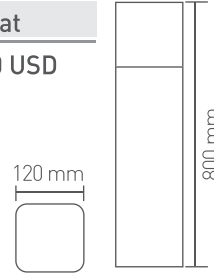

Lydia 800 - Kare Bahçe Armatürü

RoHS Compliant | CE | E27 | IP44

Kod	Kasa	Fiyat
AG36-00262	Siyah	145,00 USD

Materyal: Alüminyum

Duy Tipi : E27

Koli Miktarı : 4 Ad

Lydia 500 - Bahçe Arm.

RoHS Compliant | CE | E27 | IP44

Kod	Kasa	Fiyat
AG36-00242	Siyah	98,00 USD

Materyal: Alüminyum

Duy Tipi : E27

Koli Miktarı : 4 Ad