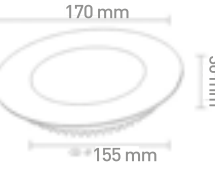

AP01-01200	12 W	155 mm	1020 lm	3000K	Beyaz	20 ad.	9,40 USD
AP01-01210	12 W	155 mm	1020 lm	4000K	Beyaz	20 ad.	9,40 USD
AP01-01230	12 W	155 mm	1020 lm	6500K	Beyaz	20 ad.	9,40 USD