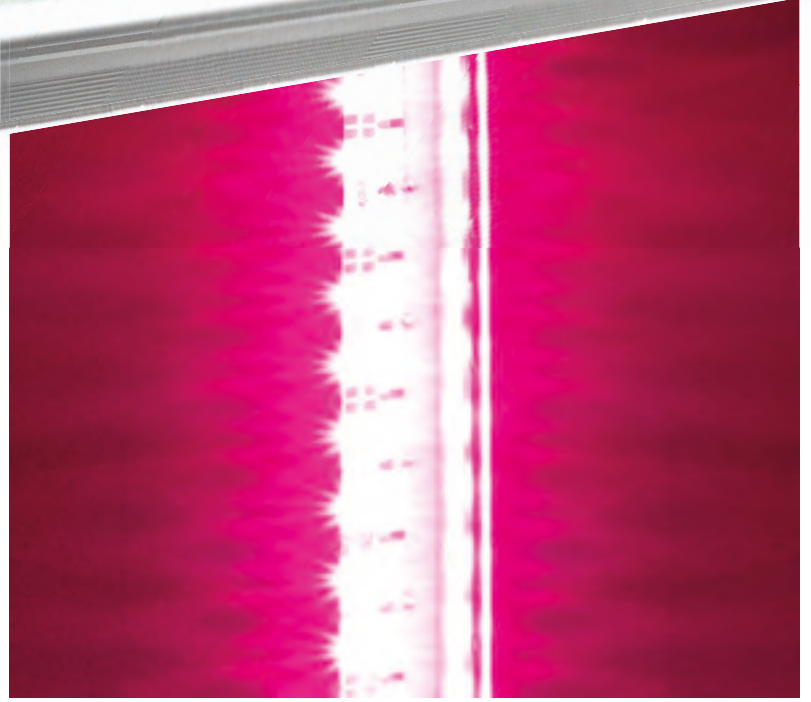

Spektral Dağılım ● Klorofil A ● PPF ● Pytochrome Pr
● Beta Karoten ● Klorofil B ● BPF ● Pytochrome Pfr