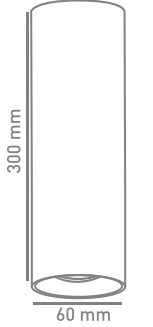

Sıva Üstü Dekoratif Armatürler

Surface Type Decorative Fixtures

Sıva Üstü Dekoratif Armatür

RoHS Compliant CE ISO 9001

Kod	Gövde	Reflektör	Fiyat	Kod	Gövde	Reflektör	Fiyat
AH12-01500	Beyaz	Beyaz	12,80 USD	AH12-01501	Siyah	Beyaz	12,80 USD
AH12-01510	Beyaz	Siyah	12,80 USD	AH12-01511	Siyah	Siyah	12,80 USD
AH12-01560	Beyaz	Gold	12,80 USD	AH12-01561	Siyah	Gold	12,80 USD
AH12-01570	Beyaz	Orange	12,80 USD	AH12-01571	Siyah	Orange	12,80 USD

Gerilim: 220 V Duy Tipi: GU10
Frekans: 50/60 Hz Koli Miktarı: 30 Ad.

Sıva Üstü Dekoratif Armatür

RoHS Compliant CE ISO 9001

Kod	Gövde	Reflektör	Fiyat	Kod	Gövde	Reflektör	Fiyat
AH12-02500	Beyaz	Beyaz	19,00 USD	AH12-02501	Siyah	Beyaz	19,00 USD
AH12-02510	Beyaz	Siyah	19,00 USD	AH12-02511	Siyah	Siyah	19,00 USD
AH12-02560	Beyaz	Gold	19,00 USD	AH12-02561	Siyah	Gold	19,00 USD
AH12-02570	Beyaz	Orange	19,00 USD	AH12-02571	Siyah	Orange	19,00 USD

Gerilim: 220 V Duy Tipi: GU10
Frekans: 50/60 Hz Koli Miktarı: 30 Ad.

Sıva Üstü Dekoratif Armatür

RoHS Compliant CE ISO 9001

Kod	Gövde	Reflektör	Fiyat	Kod	Gövde	Reflektör	Fiyat
AH12-03500	Beyaz	Beyaz	25,50 USD	AH12-03501	Siyah	Beyaz	25,50 USD
AH12-03510	Beyaz	Siyah	25,50 USD	AH12-03511	Siyah	Siyah	25,50 USD
AH12-03560	Beyaz	Gold	25,50 USD	AH12-03561	Siyah	Gold	25,50 USD
AH12-03570	Beyaz	Orange	25,50 USD	AH12-03571	Siyah	Orange	25,50 USD

Gerilim: 220 V Duy Tipi: GU10
Frekans: 50/60 Hz Koli Miktarı: 30 Ad.

Sıva Üstü Dekoratif Armatür

RoHS Compliant CE ISO 9001

Kod	Gövde	Reflektör	Fiyat	Kod	Gövde	Reflektör	Fiyat
AH12-04500	Beyaz	Beyaz	36,00 USD	AH12-04501	Siyah	Beyaz	36,00 USD
AH12-04510	Beyaz	Siyah	36,00 USD	AH12-04511	Siyah	Siyah	36,00 USD
AH12-04560	Beyaz	Gold	36,00 USD	AH12-04561	Siyah	Gold	36,00 USD
AH12-04570	Beyaz	Orange	36,00 USD	AH12-04571	Siyah	Orange	36,00 USD