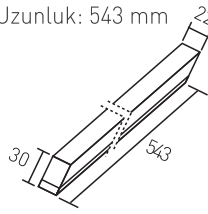

7,5 W

Kod	Renk	Işık Akısı	Fiyat
AN10-00700	3000 K	630 lm	11,50 USD
AN10-00730	6500 K	675 lm	11,50 USD

Gerilim : 220 V
Güç : 7,5 W
Koli Miktarı : 30 ad

Uzunluk: 543 mm