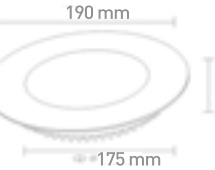

AP01-01500	15 W	175 mm	1275 lm	3000K	Beyaz	20 ad.	10,60 USD
AP01-01510	15 W	175 mm	1275 lm	4000K	Beyaz	20 ad.	10,60 USD
AP01-01530	15 W	175 mm	1275 lm	6500K	Beyaz	20 ad.	10,60 USD