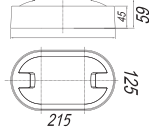

Kod	Renk	Fiyat
AT11-21501	3000K	25,00 USD
AT11-21531	6500K	25,00 USD

Aydınlatma Açısı: 110°

Gerilim: 220 V
I.Akısı: 1050 lm
Gövde: Siyah
Koli M.: 24 Ad.