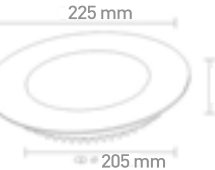

AP01-01534	15 W	175 mm	1275 lm	6500K	Saten	20 ad.	15,00 USD

AP01-01800	18 W	205 mm	1530 lm	3000K	Beyaz	20 ad.	11,50 USD
AP01-01810	18 W	205 mm	1530 lm	4000K	Beyaz	20 ad.	11,50 USD
AP01-01830	18 W	205 mm	1530 lm	6500K	Beyaz	20 ad.	11,50 USD