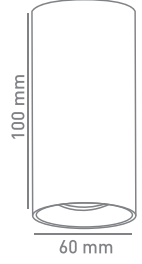

Sıva Üstü Dekoratif Armatürler

Surface Type Decorative Fixtures

Sıva Üstü Dekoratif Armatür

RoHS Compliant CE ISO 9001

Kod	Gövde	Reflektör	Fiyat	Kod	Gövde	Reflektör	Fiyat
AH12-01500	Beyaz	Beyaz	12,80 USD	AH12-01501	Siyah	Beyaz	12,80 USD
AH12-01510	Beyaz	Siyah	12,80 USD	AH12-01511	Siyah	Siyah	12,80 USD
AH12-01560	Beyaz	Gold	12,80 USD	AH12-01561	Siyah	Gold	12,80 USD
AH12-01570	Beyaz	Orange	12,80 USD	AH12-01571	Siyah	Orange	12,80 USD

Gerilim: 220 V Duy Tipi: GU10
Frekans: 50/60 Hz Koli Miktarı: 30 Ad.

Sıva Üstü Dekoratif Armatür

RoHS Compliant CE ISO 9001

Kod	Gövde	Reflektör	Fiyat	Kod	Gövde	Reflektör	Fiyat
AH12-02500	Beyaz	Beyaz	19,00 USD	AH12-02501	Siyah	Beyaz	19,00 USD
AH12-02510	Beyaz	Siyah	19,00 USD	AH12-02511	Siyah	Siyah	19,00 USD
AH12-02560	Beyaz	Gold	19,00 USD	AH12-02561	Siyah	Gold	19,00 USD
AH12-02570	Beyaz	Orange	19,00 USD	AH12-02571	Siyah	Orange	19,00 USD

Gerilim: 220 V Duy Tipi: GU10
Frekans: 50/60 Hz Koli Miktarı: 30 Ad.

Sıva Üstü Dekoratif Armatür

RoHS Compliant CE ISO 9001

Kod	Gövde	Reflektör	Fiyat	Kod	Gövde	Reflektör	Fiyat
AH12-03500	Beyaz	Beyaz	25,50 USD	AH12-03501	Siyah	Beyaz	25,50 USD
AH12-03510	Beyaz	Siyah	25,50 USD	AH12-03511	Siyah	Siyah	25,50 USD
AH12-03560	Beyaz	Gold	25,50 USD	AH12-03561	Siyah	Gold	25,50 USD
AH12-03570	Beyaz	Orange	25,50 USD	AH12-03571	Siyah	Orange	25,50 USD

Gerilim: 220 V Duy Tipi: GU10
Frekans: 50/60 Hz Koli Miktarı: 30 Ad.

Sıva Üstü Dekoratif Armatür

RoHS Compliant CE ISO 9001

Kod	Gövde	Reflektör	Fiyat	Kod	Gövde	Reflektör	Fiyat
AH12-04500	Beyaz	Beyaz	36,00 USD	AH12-04501	Siyah	Beyaz	36,00 USD
AH12-04510	Beyaz	Siyah	36,00 USD	AH12-04511	Siyah	Siyah	36,00 USD
AH12-04560	Beyaz	Gold	36,00 USD	AH12-04561	Siyah	Gold	36,00 USD
AH12-04570	Beyaz	Orange	36,00 USD	AH12-04571	Siyah	Orange	36,00 USD