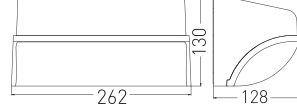

LED Tavan/Duvar Armatürleri ve Aplikleri

Ceiling/Wall Fixtures and Apliques

12W LED Tavan ve Duvar Apliği

IP54

YENİ

Kod	Renk	Fiyat
AT10-61201	3000K	23,00 USD

Aydınlatma Açısı: 110°

Gerilim: 220 V
I.Akısı: 720 lm
Gövde: Siyah
Koli M.: 20 Ad.

18W LED Tavan ve Duvar Apliği

IP54

YENİ

Kod	Renk	Fiyat
AT10-71801	3000K	35,00 USD
AT10-71831	6500K	35,00 USD

Aydınlatma Açısı: 35°

Gerilim: 220 V
I.Akısı: 1260 lm
Gövde: Siyah
Koli M.: 16 Ad.

15W LED Tavan ve Duvar Apliği

IP54

YENİ

Kod	Renk	Fiyat
AT11-21501	3000K	25,00 USD
AT11-21531	6500K	25,00 USD

Aydınlatma Açısı: 110°

Gerilim: 220 V
I.Akısı: 1050 lm
Gövde: Siyah
Koli M.: 24 Ad.

30W LED Duvar Armatürü

IP65

YENİ

Aydınlatma Açısı: 100°

Kod	Renk	Fiyat
AH07-06400	3000K	29,00 USD
AH07-06430	6500K	29,00 USD

Aydınlatma Açısı: 100°

Gerilim: 220 V
I.Akısı: 1900 lm

Gövde: Siyah
Koli M.: 10 Ad.

18W LED Tavan ve Duvar Armatürü

RoHS Compliant | CE | 360° | IP65

Kod	Renk	I.Akısı	Ölçü	Fiyat
AT11-11800	3000K	1190 lm	190 x 190 x 55 mm	22,00 USD
AT11-11830	6500K	1275 lm	190 x 190 x 55 mm	22,00 USD

Gerilim: 220 V
50-60 Hz

Aydınlatma Açısı: 100°
PP Gövde + PC OPAL Kapak

Gövde: Beyaz
Koli M.: 24 Ad.

15W LED Duvar Apliği

IP65

YENİ

Aydınlatma Açısı: 120°

Kod	Renk	Fiyat
AH07-06630	3000K	18,00 USD

Gerilim: 220 V
I.Akısı: 1200 lm
Gövde: Siyah
Koli M.: 20 Ad.

18W LED Tavan ve Duvar Armatürü

IP65

Kod	Renk	Fiyat
AT10-51831	6500K	32,00 USD

Aydınlatma Açısı: 100°
IP65 Ø 230 mm X h 73 mm

Gerilim: 220 V
I.Akısı: 1190 lm
Gövde: Siyah
Koli M.: 24 Ad.

PP Gövde + PC OPAL Kapak

18W LED Tavan ve Duvar Armatürü

IP65

Kod	Renk	Fiyat
AT10-21801	3000K	32,00 USD

Aydınlatma Açısı: 100°

IP65 Ø 230 mm X h 78 mm

Gerilim: 220 V
I.Akısı: 595 lm
Gövde: Siyah
Koli M.: 24 Ad.

18W LED Tavan ve Duvar Armatürü

IP65

Kod	Renk	Fiyat
AT10-31831	3000K	32,00 USD

Aydınlatma Açısı: 100°

IP65 Ø 230 mm X h 79 mm