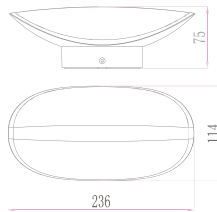

LED Bahçe Aplikleri

LED Garden Fixtures

Sirius 2A - Bahçe Duvar Aplađı

OSRAM LED

Çalışma Isısı: -25°C/+50°C
Materyal: Alüminyum

Kod	Kasa	Renk	Fiyat
AG40-00802	Siyah	3000K	94,50 USD

Gerilim : 220 V / 50-60 Hz
Güç : 10 W
Işık Akısı : 650 lm
Koli Miktarı : 16 ad

50.000 hr IP54

Sirius A - Bahçe Duvar Aplađı

OSRAM LED

Kod	Kasa	Renk	Fiyat
AG40-00702	Siyah	3000K	71,00 USD

Gerilim : 220 V / 50-60 Hz
Güç : 5 W
Işık Akısı : 315 lm
Koli Miktarı : 16 ad

50.000 hr IP54

Sirius 2B - Bahçe Duvar Aplađı

OSRAM LED

Çalışma Isısı: -25°C/+50°C
Materyal: Alüminyum

Kod	Kasa	Renk	Fiyat
AG40-01002	Siyah	3000K	79,00 USD

Gerilim : 220 V / 50-60 Hz
Güç : 7 W
Işık Akısı : 280 lm
Koli Miktarı : 12 Ad

50.000 hr IP54

Sirius B - Bahçe Duvar Aplađı

OSRAM LED

Çalışma Isısı: -25°C/+50°C
Materyal: Alüminyum

Kod	Kasa	Renk	Fiyat
AG40-00902	Siyah	3000K	55,00 USD

Gerilim : 220 V / 50-60 Hz
Güç : 3,5 W
Işık Akısı : 140 lm
Koli Miktarı : 18 Ad

50.000 hr IP54

Norma C - Bahçe Duvar Aplađı

Çalışma Isısı: -25°C/+50°C
Materyal: Alüminyum

OSRAM LED

Kod	Kasa	Renk	Fiyat
AG40-01302	Siyah	3000K	114,00 USD

Gerilim : 220 V / 50-60 Hz
Güç : 13 W
Işık Akısı : 960 lm
Aydınlatma Açısı : 120°
Koli Miktarı : 8 ad

50.000 hr IP54

Norma D - Bahçe Duvar Aplađı

Çalışma Isısı: -25°C/+50°C
Materyal: Alüminyum

OSRAM LED

Kod	Kasa	Renk	Fiyat
AG40-01202	Siyah	3000K	110,00 USD

Gerilim : 220 V / 50-60 Hz
Güç : 10 W
Işık Akısı : 435 lm
Aydınlatma Açısı : 120°
Koli Miktarı : 16 ad

50.000 hr IP54