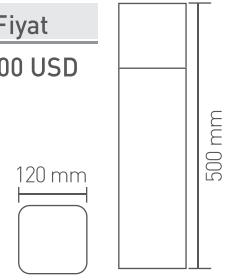

Bahçe Armatürleri

Garden Fixtures

Comet 800 - Bahçe Armatürü

RoHS Compliant | CE | E27 | IP44

Kod	Kasa	Fiyat
AG36-00162	Siyah	99,00 USD

Materyal: Alüminyum

Duy Tipi : E27

Koli Miktarı : 4 Ad

Comet 500 - Bahçe Armatürü

RoHS Compliant | CE | E27 | IP44

Kod	Kasa	Fiyat
AG36-00142	Siyah	75,00 USD

Materyal: Alüminyum

Duy Tipi : E27

Koli Miktarı : 4 Ad

Lydia 800 - Kare Bahçe Armatürü

RoHS Compliant | CE | E27 | IP44

Kod	Kasa	Fiyat
AG36-00262	Siyah	145,00 USD

Materyal: Alüminyum

Duy Tipi : E27

Koli Miktarı : 4 Ad

Lydia 500 - Bahçe Arm.

RoHS Compliant | CE | E27 | IP44

Kod	Kasa	Fiyat
AG36-00242	Siyah	98,00 USD

Materyal: Alüminyum

Duy Tipi : E27

Koli Miktarı : 4 Ad

Lydia 300 - Bahçe Arm.

RoHS Compliant | CE | E27 | IP44

Kod	Kasa	Fiyat
AG36-00232	Siyah	69,00 USD

Materyal: Alüminyum

Duy Tipi : E27

Koli Miktarı : 4 Ad