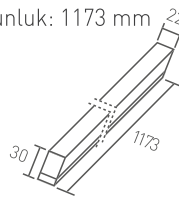

14 W

Kod	Renk	Işık Akısı	Fiyat
AN10-01400	3000 K	1200 lm	17,00 USD
AN10-01430	6500 K	1300 lm	17,00 USD

Gerilim : 220 V
Güç : 14 W
Koli Miktarı : 30 ad

Uzunluk: 1173 mm