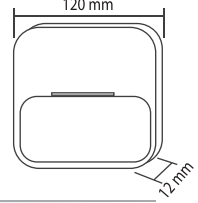

3W LED Duvar Apliği

IP65

YENİ

Aydınlatma Açısı: 40°

IK06

Kod	Renk	Fiyat

AH07-06530 3000K 8,00 USD

Gerilim: 220 V
I.Akısı: 70 lm
Gövde: Siyah
Koli M.: 100 Ad.

3W LED Duvar Apliği

IP65

YENİ

IK06

Kod	Renk	Fiyat

AH07-01801 3000K 18,00 USD

Aydınlatma Açısı: 24°

Gerilim: 220 V
I.Akısı: 110 lm
Gövde: Siyah
Koli M.: 50 Ad.

2W Likia LED Duvar Armatürü

IP65

Kod	Renk	Fiyat

AH07-01401 3000K 14,70 USD

Gerilim: 220 V
I.Akısı: 40 lm
Gövde: Beyaz
Koli M.: 50 Ad.

2W Likia LED Duvar Armatürü

IP65

Kod	Renk	Fiyat

AH07-01400 3000K 14,70 USD

Gerilim: 220 V
I.Akısı: 40 lm
Gövde: Siyah
Koli M.: 50 Ad.

3W LED Duvar Apliği

IP65

Kod	Renk	Fiyat

AH07-04701 3000K 26,40 USD

Aydınlatma Açısı: 87°

Gerilim: 220 V
I.Akısı: 120 lm
Gövde: Siyah
Koli M.: 20 Ad.

4W LED Duvar Apliği

IP44

IK06

Kod	Renk	Fiyat

AH07-05201 3000K 11,50 USD

IP44 Ø140 mm X h 31 mm

Gerilim: 220 V
I.Akısı: 200 lm
Gövde: Siyah
Koli M.: 40 Ad.

Aydınlatma Açısı: 100°

4W LED Duvar Apliği

IP44

IK06

Kod	Renk	Fiyat

AH07-05101 3000K 11,50 USD

IP44 140 mm X h 52,5 mm

Gerilim: 220 V
I.Akısı: 70 lm
Gövde: Siyah
Koli M.: 40 Ad.

Aydınlatma Açısı: 100°

4W LED Duvar Apliği

IK06

Kod	Renk	Fiyat

AH07-05001 3000K 11,50 USD

AH07-05031 6500K 11,50 USD

IP44 140 mm X h 51 mm

Gerilim: 220 V
I.Akısı: 320 lm
Gövde: Siyah
Koli M.: 40 Ad.

Aydınlatma Açısı: 120°

12W Carina LED Bahçe Tavan ve Duvar Armatürü

IP65

Kod	Renk	Fiyat

AG39-00101 3000K 48,00 USD

Aydınlatma Açısı: 150°

IP65 Ø 169 mm X h 100 mm

Gerilim: 220 V
I.Akısı: 900 lm
Gövde: Siyah-Yuvarlak
Koli M.: 20 Ad.

12W Carina LED Bahçe Tavan ve Duvar Armatürü

IP65

Kod	Renk	Fiyat

AG39-00201 3000K 48,00 USD

Aydınlatma Açısı: 150°

IP65 160 mm X h 100 mm

Gerilim: 220 V
I.Akısı: 900 lm
Gövde: Siyah-Kare
Koli M.: 20 Ad.