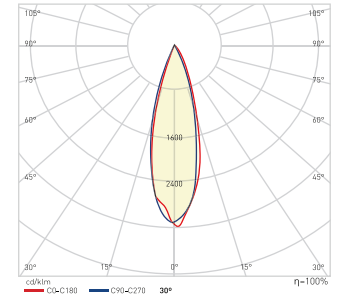

### Teknik Özellikler

Güç Tüketimi	6 W +/- 5%	9 W +/- 5%	12 W +/- 5%	18 W +/- 5%	36 W +/- 5%
Besleme Gerilimi	AC 220-240 V	AC 220-240 V	AC 220-240 V	AC 220-240 V	AC 220-240 V
Besleme Akımı	26 mA	39 mA	52 mA	78 mA	156 mA
Frekans	50-60 Hz	50-60 Hz	50-60 Hz	50-60 Hz	50-60 Hz
Güç Faktörü Düzeltmesi	0,60 Pf	0,60 Pf	0,60 Pf	0,60 Pf	0,60 Pf
Driver Verimliliği	85 %	85 %	85 %	90 %	90 %
Lümen/Watt	80 lm/W	80 lm/W	80 lm/W	80 lm/W	80 lm/W
Aydınlatma Açısı	15°-30°-45°	15°-30°-45°	15°-30°-45°	15°-30°-45°	15°-30°-45°
Led Tipi	3030	3030	3030	3030	3030
CRI	Ra≥80	Ra≥80	Ra≥80	Ra≥80	Ra≥80
Işık Akısı	480 lm	720 lm	960 lm	1,440 lm	2,880 lm
Çalışma Isısı	-20/+45 °C	-20/+45 °C	-20/+45 °C	-20/+45 °C	-20/+45 °C
IP	IP 65	IP 65	IP 65	IP 65	IP 65
Garanti	2 Yıl	2 Yıl	2 Yıl	2 Yıl	2 Yıl
Led Ömrü	50.000 Saat	50.000 Saat	50.000 Saat	50.000 Saat	50.000 Saat
Boyutları (mm) (uzunluk)	180 mm	276 mm	338 mm	480 mm	945 mm