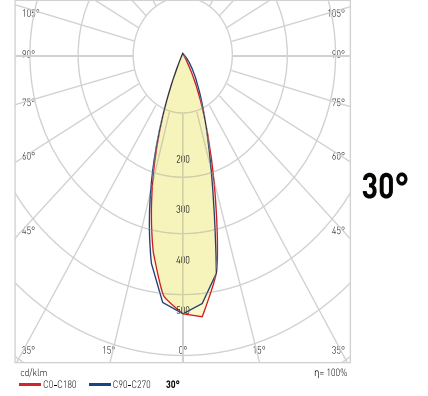

Yüksek sıcaklık koruması ve aşırı yüklenme koruması

Output ripple current (10 hz) <1%

Teknik Özellikler	610 mm	610 mm	910 mm	1180 mm	1180 mm
Güç Tüketimi	60 W +/- 5%	75 W +/- 5%	100 W +/- 5%	120 W +/- 5%	150 W +/- 5%
Besleme Gerilimi	AC 220-240 V	AC 220-240 V	AC 220-240 V	AC 220-240 V	AC 220-240 V
Besleme Akımı	0,026 A	0,039 A	0,434 A	0,521 A	0,652 A
Frekans	50-60 Hz	50-60 Hz	50-60 Hz	50-60 Hz	50-60 Hz
Güç Faktörü	0,98 PF	0,98 PF	0,98 PF	0,98 PF	0,98 PF
Driver Verimliliği	96%	96%	96%	96%	96%
Lümen/Watt	133 lm/W	133 lm/W	133 lm/W	133 lm/W	133 lm/W
Aydınlatma Açısı	60° Standart / 30°, 90° ve Asimetrik Opsiyoneldir.				
Led Tipi	3030 mm	3030 mm	3030 mm	3030 mm	3030 mm
CRI	Ra≥ 80	Ra≥ 80	Ra≥ 80	Ra≥ 80	Ra≥ 80
Işık Akısı	8.000 lm	10.000 lm	13.300 lm	16.000 lm	20.000 lm
Çalışma Isısı	-40+65 °C	-40+65 °C	-40+65 °C	-40+65 °C	-40+65 °C
Surge Capability	4 kv	4 kv	4 kv	4 kv	4 kv
Garanti	2 Yıl	2 Yıl	2 Yıl	2 Yıl	2 Yıl
Led Ömrü	50.000 Saat	50.000 Saat	50.000 Saat	50.000 Saat	50.000 Saat

Farklı lens opsiyonlarımız mevcuttur. Lütfen iletişime geçiniz.
Spor salonu uygulamaları için, dereceli montaj aparatı opsiyonu mevcuttur.