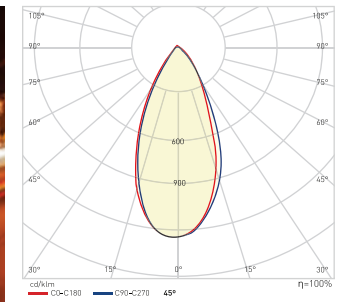

### Teknik Özellikler

Güç Tüketimi	6 W +/- 5%	9 W +/- 5%	12 W +/- 5%	18 W +/- 5%	36 W +/- 5%
Besleme Gerilimi	AC 220-240 V	AC 220-240 V	AC 220-240 V	AC 220-240 V	AC 220-240 V
Besleme Akımı	26 mA	39 mA	52 mA	78 mA	156 mA
Frekans	50-60 Hz	50-60 Hz	50-60 Hz	50-60 Hz	50-60 Hz
Güç Faktörü Düzeltmesi	0,60 Pf	0,60 Pf	0,60 Pf	0,60 Pf	0,60 Pf
Driver Verimliliği	85 %	85 %	85 %	90 %	90 %
Lümen/Watt	80 lm/W	80 lm/W	80 lm/W	80 lm/W	80 lm/W
Aydınlatma Açısı	15°-30°-45°	15°-30°-45°	15°-30°-45°	15°-30°-45°	15°-30°-45°
Led Tipi	3030	3030	3030	3030	3030
CRI	Ra≥80	Ra≥80	Ra≥80	Ra≥80	Ra≥80
Işık Akısı	480 lm	720 lm	960 lm	1,440 lm	2,880 lm
Çalışma Isısı	-20/+45 °C	-20/+45 °C	-20/+45 °C	-20/+45 °C	-20/+45 °C
IP	IP 65	IP 65	IP 65	IP 65	IP 65
Garanti	2 Yıl	2 Yıl	2 Yıl	2 Yıl	2 Yıl
Led Ömrü	50.000 Saat	50.000 Saat	50.000 Saat	50.000 Saat	50.000 Saat
Boyutları (mm) (uzunluk)	180 mm	276 mm	338 mm	480 mm	945 mm