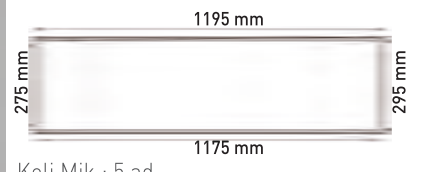

Koli Mik.: 5 ad