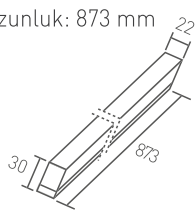

11 W

Kod	Renk	Işık Akısı	Fiyat
AN10-01100	3000 K	950 lm	14,50 USD
AN10-01130	6500 K	1000 lm	14,50 USD

Gerilim : 220 V
Güç : 11 W
Koli Miktarı : 30 ad

Uzunluk: 873 mm