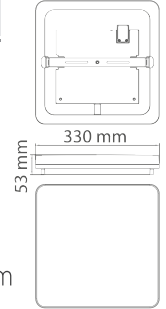

LED Tavan/Duvar Armatürleri ve Aplikleri

Ceiling/Wall Fixtures and Apliques

36W Uzaktan Kumandalı LED Tavan Armatürü

IP40

YENİ

Kod	Renk I.	Fiyat
AH07-83001		90,00 USD

Gerilim: 220 V / Güç: 36 W / I.Akısı: 3500 lm
Koli M.: 10 Ad. Aydınlatma Açısı: 120°

36W Uzaktan Kumandalı LED Tavan Armatürü

IP40

YENİ

Kod	Renk I.	Fiyat
AH07-84001		94,00 USD

Gerilim: 220 V / Güç: 36 W / I.Akısı: 3500 lm
Koli M.: 10 Ad. Aydınlatma Açısı: 120°

36W Lüks LED Tavan Armatürü

IP40

YENİ

Kod	Renk	Fiyat
AH07-83000	3000K	58,00 USD

Aydınlatma Açısı: 120°
Ø 330 mm X h 53 mm

Gerilim: 220 V
Güç: 36 W
I.Akısı: 3500 lm
Koli M.: 10 Ad.

36W Lüks LED Tavan Armatürü

IP40

YENİ

Kod	Renk	Fiyat
AH07-84000	3000K	66,00 USD

Aydınlatma Açısı: 120°
Ø 330 mm X h 53 mm

Gerilim: 220 V
Güç: 36 W
I.Akısı: 3500 lm
Koli M.: 10 Ad.

LED Tavan ve Duvar Armatürü

RoHS Compliant | CE | 360° | IP54

IP54

Kod	Renk I.	Güç	Işık Akısı	Ölçü	Koli Mik.	Fiyat
AT10-00800	3000K	8 W	600 lm	Ø140 mm x 48 mm	40 ad.	10,50 USD
AT10-00830	6500K	8 W	600 lm	Ø140 mm x 48 mm	40 ad.	10,50 USD
AT10-01200	3000K	12 W	900 lm	Ø170 mm x 50 mm	20 ad.	14,50 USD
AT10-01230	6500K	12 W	900 lm	Ø170 mm x 50 mm	20 ad.	14,50 USD
AT10-01800	3000K	18 W	1350 lm	Ø200 mm x 55 mm	20 ad.	24,00 USD
AT10-01830	6500K	18 W	1350 lm	Ø200 mm x 55 mm	20 ad.	24,00 USD

Gerilim:
220 V
50-60 Hz

LED Tavan ve Duvar Armatürü

RoHS Compliant | CE | 360° | IP54

IP54

Kod	Renk I.	Güç	Işık Akısı	Ölçü	Koli Mik.	Fiyat
AT11-00800	3000K	8 W	600 lm	90 x 160 x 51 mm	32 ad.	10,50 USD
AT11-00830	6500K	8 W	600 lm	90 x 160 x 51 mm	32 ad.	10,50 USD
AT11-01200	3000K	12 W	900 lm	105 x 205 x 54 mm	32 ad.	14,50 USD
AT11-01230	6500K	12 W	900 lm	105 x 205 x 54 mm	32 ad.	14,50 USD

Gerilim:
220 V
50-60 Hz