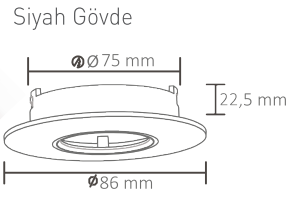

Kod	Fiyat
AH03-04071	8,50 USD