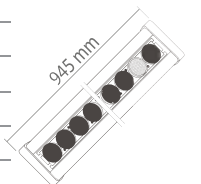

Kod	Güç	Renk Isısı	Std. Aç	Fiyat
AT20-03603	36 W	3000K	30°	118,00 USD
AT20-03633	36 W	6500K	30°	118,00 USD
AT20-03643	36 W	Kırmızı	30°	118,00 USD
AT20-03653	36 W	Yeşil	30°	118,00 USD
AT20-03663	36 W	Mavi	30°	118,00 USD
AT20-03673	36 W	Sarı	30°	118,00 USD
AT20-03683	36 W	Amber	30°	118,00 USD
AT20-03693	36 W	RGB	30°	160,00 USD

Koli Miktarı:
6 Ad.