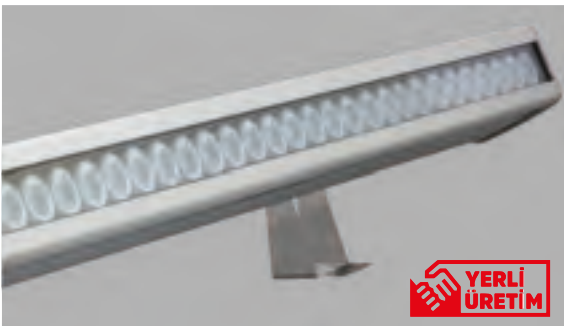

36 W LED Wallwasher

RoHS Compliant

CE

ISO 9001

50,000 hr

IP65

Kod	Güç	Renk Isısı	Std. Aç	Fiyat
AT20-03603	36 W	3000K	30°	118,00 USD
AT20-03633	36 W	6500K	30°	118,00 USD
AT20-03643	36 W	Kırmızı	30°	118,00 USD
AT20-03653	36 W	Yeşil	30°	118,00 USD
AT20-03663	36 W	Mavi	30°	118,00 USD
AT20-03673	36 W	Sarı	30°	118,00 USD
AT20-03683	36 W	Amber	30°	118,00 USD
AT20-03693	36 W	RGB	30°	160,00 USD

Koli Miktarı:
6 Ad.