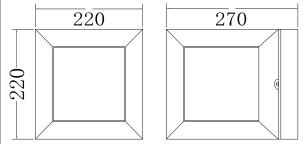

Kod	Fiyat
AG31-00132	120,00 USD