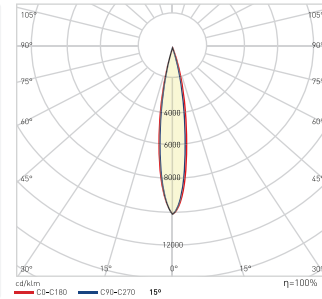

### Teknik Özellikler

Güç Tüketimi	6 W +/- 5%	9 W +/- 5%	12 W +/- 5%	18 W +/- 5%	36 W +/- 5%
Besleme Gerilimi	AC 220-240 V	AC 220-240 V	AC 220-240 V	AC 220-240 V	AC 220-240 V
Besleme Akımı	26 mA	39 mA	52 mA	78 mA	156 mA
Frekans	50-60 Hz	50-60 Hz	50-60 Hz	50-60 Hz	50-60 Hz
Güç Faktörü Düzeltmesi	0,60 Pf	0,60 Pf	0,60 Pf	0,60 Pf	0,60 Pf
Driver Verimliliği	85 %	85 %	85 %	90 %	90 %
Lümen/Watt	80 lm/W	80 lm/W	80 lm/W	80 lm/W	80 lm/W
Aydınlatma Açısı	15°-30°-45°	15°-30°-45°	15°-30°-45°	15°-30°-45°	15°-30°-45°
Led Tipi	3030	3030	3030	3030	3030
CRI	Ra≥80	Ra≥80	Ra≥80	Ra≥80	Ra≥80
Işık Akısı	480 lm	720 lm	960 lm	1,440 lm	2,880 lm
Çalışma Isısı	-20/+45 °C	-20/+45 °C	-20/+45 °C	-20/+45 °C	-20/+45 °C
IP	IP 65	IP 65	IP 65	IP 65	IP 65
Garanti	2 Yıl	2 Yıl	2 Yıl	2 Yıl	2 Yıl
Led Ömrü	50.000 Saat	50.000 Saat	50.000 Saat	50.000 Saat	50.000 Saat
Boyutları (mm) (uzunluk)	180 mm	276 mm	338 mm	480 mm	945 mm