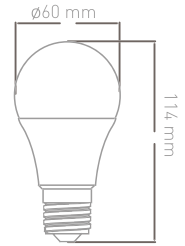

9 W Dimlenebilir LED A60 Ampul

RoHS Compliant | CE | ISO 9001 | 20.000 hr