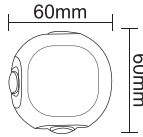

4W Dekoratif LED Aplik

Kod Kasa Renk Fiyat 50.000 hr IP54

AH07-07401 Siyah 3000K **30,00 USD**

Gerilim : 220 V / 50-60 Hz
Güç : 4 W
Işık Akısı : 297 lm
Aydınlatma Açısı : 60°

4W Dekoratif LED Aplik

Kod Kasa Renk Fiyat 50.000 hr IP54

AH07-07501 Siyah 3000K **45,00 USD**

Gerilim : 220 V / 50-60 Hz
Güç : 4 W
Işık Akısı : 302 lm
Aydınlatma Açısı : 60°

6W Dekoratif LED Aplik

Kod Kasa Renk Fiyat 50.000 hr IP54

AH07-07601 Siyah 3000K **42,00 USD**

Gerilim : 220 V / 50-60 Hz
Güç : 13 W
Işık Akısı : 397 lm
Aydınlatma Açısı : 120°

12W Dekoratif LED Aplik

Kod Kasa Renk Fiyat 50.000 hr IP54

AH07-07701 Siyah 3000K **39,00 USD**

Gerilim : 220 V / 50-60 Hz
Güç : 12 W
Işık Akısı : 872 lm
Aydınlatma Açısı : 180°

6W Dekoratif LED Aplik

Kod Kasa Renk Fiyat 50.000 hr IP54

AH07-07801 Siyah 3000K **30,00 USD**

Gerilim : 220 V / 50-60 Hz
Güç : 6 W
Işık Akısı : 487 lm
Aydınlatma Açısı : 180°

6W Dekoratif LED Aplik

Kod Kasa Renk Fiyat 50.000 hr IP54

AH07-07901 Siyah 3000K **58,00 USD**

Gerilim : 220 V / 50-60 Hz
Güç : 6 W
Işık Akısı : 406 lm
Aydınlatma Açısı : 120°