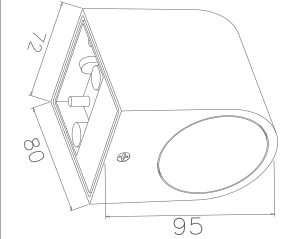

Kod	Fiyat
AH07-02051	16,20 USD