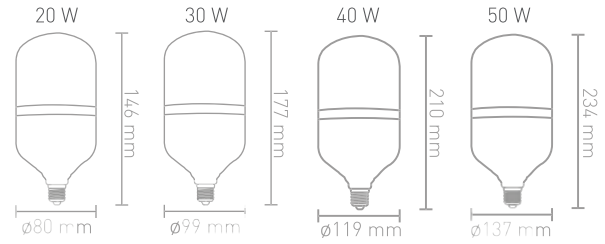

12-48 V / 9 W SMD LED Ampul

RoHS Compliant | CE | ISO 9001 | 20.000 hr