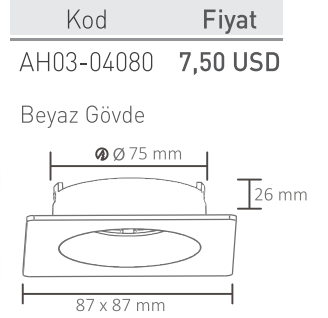

Terra Alüminyum Spot Armatür

RoHS compliant | CE | 75mm | IP20

Kesim Ölçüsü : 75 mm
Koli Miktarı : 100 ad