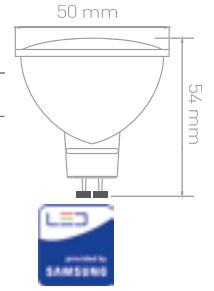

Gerilim: 220 V Frekans: 50/60 Hz