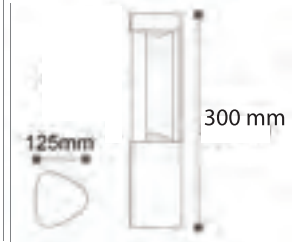

### Dallas 300 - Bahçe Armatürü

ISO 9001

50.000 hr

IP54

Kod	Renk	Fiyat
AG43-02002	3000K	109,00 USD
Çalışma Isısı: -25°C/+50°C Materyal: Alüminyum		
Işık Akısı	: 224 lm	
Gerilim	: 220 V / 50-60 Hz	
Güç	: 7 W	
Koli Miktarı	: 8 Ad	