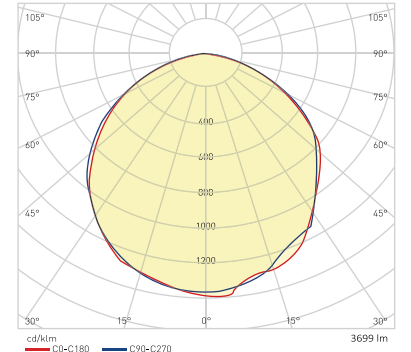

TÜRKİYE'DE İLKİ  
2,5 CM  
DERİNLİK

Teknik Özellikler	300 X 300	600 X 600	600 X 600	600 X 600
Güç Tüketimi	15 W +/- 5%	36 W +/- 5%	42 W +/- 5%	48 W +/- 5%
Besleme Gerilimi	AC 220-240 V	AC 220-240 V	AC 220-240 V	AC 220-240 V
Besleme Akımı	0,065 A	0,156 A	0,182 A	0,208 A
Frekans	50-60 Hz	50-60 Hz	50-60 Hz	50-60 Hz
Güç Faktörü Düz.	0,95 Pf	0,95 Pf	0,95 Pf	0,95 Pf
Driver Verimliliği	87 %	90 %	90 %	90 %
Lümen/Watt (4000K)	85 lm/W	85 lm/W	85 lm/W	85 lm/W
Aydınlatma Açısı	100°	100°	100°	100°
Led Tipi	2835	2835	2835	2835
Renk Isısı	3000-4000-6500	3000-4000-6500	3000-4000-6500	3000-4000-6500
CRI	Ra ≥80	Ra ≥80	Ra ≥80	Ra ≥80
Işık Akısı	1,275 lm	3,060 lm	3,570 lm	4,080 lm
Çalışma Isısı	-20/+45 °C	-20/+45 °C	-20/+45 °C	-20/+45 °C
IP	IP 20	IP 20	IP 20	IP 20
Garanti	2 Yıl	2 Yıl	2 Yıl	2 Yıl
Led Ömrü	50.000 Saat	50.000 Saat	50.000 Saat	50.000 Saat