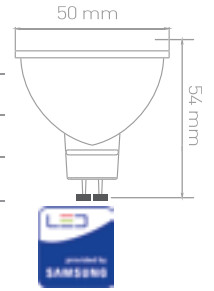

LED Kapsül Ampuller

LED Capsule Lamps