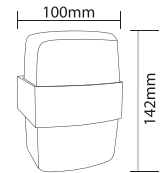

4W Dekoratif LED Aplik

Kod Kasa Renk Fiyat 50.000 hr IP54

AH07-07401 Siyah 3000K **30,00 USD**

Gerilim : 220 V / 50-60 Hz
Güç : 4 W
Işık Akısı : 297 lm
Aydınlatma Açısı : 60°

4W Dekoratif LED Aplik

Kod Kasa Renk Fiyat 50.000 hr IP54

AH07-07501 Siyah 3000K **45,00 USD**

Gerilim : 220 V / 50-60 Hz
Güç : 4 W
Işık Akısı : 302 lm
Aydınlatma Açısı : 60°

6W Dekoratif LED Aplik

Kod Kasa Renk Fiyat 50.000 hr IP54

AH07-07601 Siyah 3000K **42,00 USD**

Gerilim : 220 V / 50-60 Hz
Güç : 13 W
Işık Akısı : 397 lm
Aydınlatma Açısı : 120°

12W Dekoratif LED Aplik

Kod Kasa Renk Fiyat 50.000 hr IP54

AH07-07701 Siyah 3000K **39,00 USD**

Gerilim : 220 V / 50-60 Hz
Güç : 12 W
Işık Akısı : 872 lm
Aydınlatma Açısı : 180°

6W Dekoratif LED Aplik

Kod Kasa Renk Fiyat 50.000 hr IP54

AH07-07801 Siyah 3000K **30,00 USD**

Gerilim : 220 V / 50-60 Hz
Güç : 6 W
Işık Akısı : 487 lm
Aydınlatma Açısı : 180°

6W Dekoratif LED Aplik

Kod Kasa Renk Fiyat 50.000 hr IP54

AH07-07901 Siyah 3000K **58,00 USD**

Gerilim : 220 V / 50-60 Hz
Güç : 6 W
Işık Akısı : 406 lm
Aydınlatma Açısı : 120°